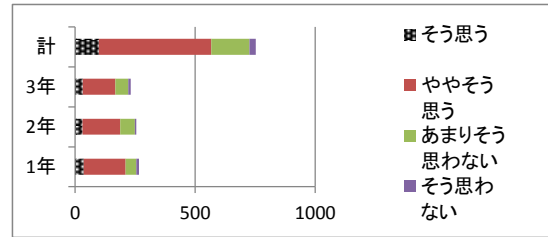

(1) 【全員が回答】あなたの学年と性別を教えてください

	男子	女子	無回答	計
1年	145	121	0	266
2年	124	131	0	255
3年	137	95	0	232
計	406	347	0	753
割合	53.9%	46.1%	0	

(2) 【全員が回答】あなたは部活動に参加していますか

	いる	いない	無回答	計
1年	178	88	0	266
2年	156	99	0	255
3年	94	138	0	232
計	428	325	0	753
割合	56.8%	43.2%	0	

(3) 授業はわかりやすい

	そう思う	ややそう思う	あまりそう思わない	そう思わない	無回答	計
1年	36	175	44	11	0	266
2年	31	157	61	6	0	255
3年	32	136	54	10	0	232
計	99	468	159	27	0	753
割合	13.1%	62.2%	21.1%	3.6%	0	

(4) 朝学習・朝読書をしっかりと行っている

	そう思う	ややそう思う	あまりそう思わない	そう思わない	無回答	計
1年	170	72	16	8	0	266
2年	103	121	25	6	0	255
3年	82	104	36	10	0	232
計	355	297	77	24	0	753
割合	47.1%	39.4%	10.2%	3.2%	0	

(5) 服装や頭髪等の生活指導をしっかりと行っている

	そう思う	ややそう思う	あまりそう思わない	そう思わない	無回答	計
1年	189	64	11	2	0	266
2年	169	74	10	2	0	255
3年	117	93	16	6	0	232
計	475	231	37	10	0	753
割合	63.1%	30.7%	4.9%	1.3%	0	

(6) 交通安全指導をしっかりと行っている

	そう思う	ややそう思う	あまりそう思わない	そう思わない	無回答	計
1年	149	86	24	7	0	266
2年	104	125	21	5	0	255
3年	78	116	30	8	0	232
計	331	327	75	20	0	753
割合	44.0%	43.4%	10.0%	2.7%	0	