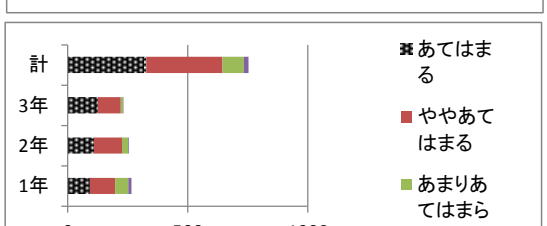

(14) 自分の進路について真剣に考えている

	あてはまる	ややあてはまる	あまりあてはまらない	あてはまらない	無回答	計
1年	92	106	54	14	0	266
2年	109	117	26	3	0	255
3年	126	95	9	2	0	232
計	327	318	89	19	0	753
割合	43.4%	42.2%	11.8%	2.5%	0