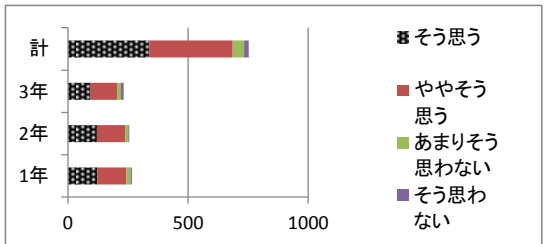

(1) 【全員が回答】あなたの学年と性別を教えてください

	男子	女子	無回答	計
1年	145	121	0	266
2年	124	131	0	255
3年	137	95	0	232
計	406	347	0	753
割合	53.9%	46.1%	0	

(2) 【全員が回答】あなたは部活動に参加していますか

	いる	いない	無回答	計
1年	178	88	0	266
2年	156	99	0	255
3年	94	138	0	232
計	428	325	0	753
割合	56.8%	43.2%	0	

(3) 授業はわかりやすい

	そう思う	ややそう思う	あまりそう思わない	そう思わない	無回答	計
1年	36	175	44	11	0	266
2年	31	157	61	6	0	255
3年	32	136	54	10	0	232
計	99	468	159	27	0	753
割合	13.1%	62.2%	21.1%	3.6%	0	

(4) 朝学習・朝読書をしっかりと行っている

	そう思う	ややそう思う	あまりそう思わない	そう思わない	無回答	計
1年	170	72	16	8	0	266
2年	103	121	25	6	0	255
3年	82	104	36	10	0	232
計	355	297	77	24	0	753
割合	47.1%	39.4%	10.2%	3.2%	0	

(5) 服装や頭髪等の生活指導をしっかりと行っている

	そう思う	ややそう思う	あまりそう思わない	そう思わない	無回答	計
1年	189	64	11	2	0	266
2年	169	74	10	2	0	255
3年	117	93	16	6	0	232
計	475	231	37	10	0	753
割合	63.1%	30.7%	4.9%	1.3%	0	

(6) 交通安全指導をしっかりと行っている

	そう思う	ややそう思う	あまりそう思わない	そう思わない	無回答	計
1年	149	86	24	7	0	266
2年	104	125	21	5	0	255
3年	78	116	30	8	0	232
計	331	327	75	20	0	753
割合	44.0%	43.4%	10.0%	2.7%	0	

(7) 進路指導は充実している

	そう思う	ややそう思う	あまりそう思わない	そう思わない	無回答	計
1年	123	120	18	5	0	266
2年	121	117	13	4	0	255
3年	94	111	16	11	0	232
計	338	348	47	20	0	753
割合	44.9%	46.2%	6.2%	2.7%	0	

(8) 本校の行事(体育祭・文化祭・マラソン大会・芸術鑑賞会)は充実している