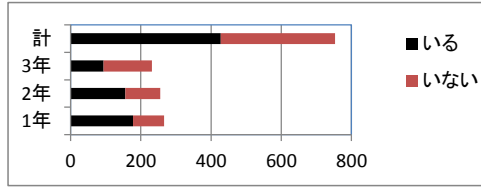

(1) 【全員が回答】あなたの学年と性別を教えてください

	男子	女子	無回答	計
1年	145	121	0	266
2年	124	131	0	255
3年	137	95	0	232
計	406	347	0	753
割合	53.9%	46.1%	0	

(2) 【全員が回答】あなたは部活動に参加していますか

	いる	いない	無回答	計
1年	178	88	0	266
2年	156	99	0	255
3年	94	138	0	232
計	428	325	0	753
割合	56.8%	43.2%	0	

(3) 授業はわかりやすい

	そう思う	ややそう思う	あまりそう思わない	そう思わない	無回答	計
1年	36	175	44	11	0	266
2年	31	157	61	6	0	255
3年	32	136	54	10	0	232
計	99	468	159	27	0	753
割合	13.1%	62.2%	21.1%	3.6%	0	

(4) 朝学習・朝読書をしっかりと行っている

	そう思う	ややそう思う	あまりそう思わない	そう思わない	無回答	計
1年	170	72	16	8	0	266
2年	103	121	25	6	0	255
3年	82	104	36	10	0	232
計	355	297	77	24	0	753
割合	47.1%	39.4%	10.2%	3.2%	0	

(5) 服装や頭髪等の生活指導をしっかりと行っている

	そう思う	ややそう思う	あまりそう思わない	そう思わない	無回答	計
1年	189	64	11	2	0	266
2年	169	74	10	2	0	255
3年	117	93	16	6	0	232
計	475	231	37	10	0	753
割合	63.1%	30.7%	4.9%	1.3%	0	

(6) 交通安全指導をしっかりと行っている

	そう思う	ややそう思う	あまりそう思わない	そう思わない	無回答	計
1年	149	86	24	7	0	266
2年	104	125	21	5	0	255
3年	78	116	30	8	0	232
計	331	327	75	20	0	753
割合	44.0%	43.4%	10.0%	2.7%	0	

(7) 進路指導は充実している

	そう思う	ややそう思う	あまりそう思わない	そう思わない	無回答	計
1年	123	120	18	5	0	266
2年	121	117	13	4	0	255
3年	94	111	16	11	0	232
計	338	348	47	20	0	753
割合	44.9%	46.2%	6.2%	2.7%	0	

(8) 本校の行事(体育祭・文化祭・マラソン大会・芸術鑑賞会)は充実している