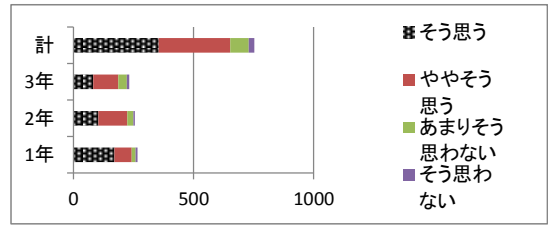

(1) 【全員が回答】あなたの学年と性別を教えてください

	男子	女子	無回答	計
1年	145	121	0	266
2年	124	131	0	255
3年	137	95	0	232
計	406	347	0	753
割合	53.9%	46.1%	0	

(2) 【全員が回答】あなたは部活動に参加していますか

	いる	いない	無回答	計
1年	178	88	0	266
2年	156	99	0	255
3年	94	138	0	232
計	428	325	0	753
割合	56.8%	43.2%	0	

(3) 授業はわかりやすい

	そう思う	ややそう思う	あまりそう思わない	そう思わない	無回答	計
1年	36	175	44	11	0	266
2年	31	157	61	6	0	255
3年	32	136	54	10	0	232
計	99	468	159	27	0	753
割合	13.1%	62.2%	21.1%	3.6%	0	

(4) 朝学習・朝読書をしっかりと行っている

	そう思う	ややそう思う	あまりそう思わない	そう思わない	無回答	計
1年	170	72	16	8	0	266
2年	103	121	25	6	0	255
3年	82	104	36	10	0	232
計	355	297	77	24	0	753
割合	47.1%	39.4%	10.2%	3.2%	0	

(5) 服装や頭髪等の生活指導をしっかりと行っている

	そう思う	ややそう思う	あまりそう思わない	そう思わない	無回答	計
1年	189	64	11	2	0	266
2年	169	74	10	2	0	255
3年	117	93	16	6	0	232
計	475	231	37	10	0	753
割合	63.1%	30.7%	4.9%	1.3%	0	

(6) 交通安全指導をしっかりと行っている

	そう思う	ややそう思う	あまりそう思わない	そう思わない	無回答	計
1年	149	86	24	7	0	266
2年	104	125	21	5	0	255
3年	78	116	30	8	0	232
計	331	327	75	20	0	753
割合	44.0%	43.4%	10.0%	2.7%	0	