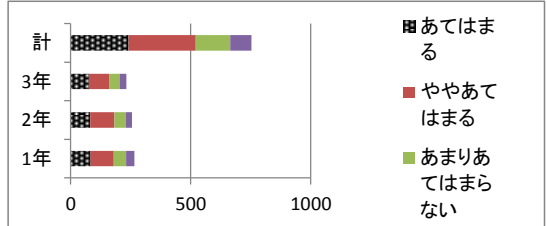

(5) 服装や頭髪等の生活指導をしっかりと行っている

	そう思う	ややそう思う	あまりそう思わない	そう思わない	無回答	計
1年	189	64	11	2	0	266
2年	169	74	10	2	0	255
3年	117	93	16	6	0	232
計	475	231	37	10	0	753
割合	63.1%	30.7%	4.9%	1.3%	0	

(6) 交通安全指導をしっかりと行っている

	そう思う	ややそう思う	あまりそう思わない	そう思わない	無回答	計
1年	149	86	24	7	0	266
2年	104	125	21	5	0	255
3年	78	116	30	8	0	232
計	331	327	75	20	0	753
割合	44.0%	43.4%	10.0%	2.7%	0	

(7) 進路指導は充実している

	そう思う	ややそう思う	あまりそう思わない	そう思わない	無回答	計
1年	123	120	18	5	0	266
2年	121	117	13	4	0	255
3年	94	111	16	11	0	232
計	338	348	47	20	0	753
割合	44.9%	46.2%	6.2%	2.7%	0	

(8) 本校の行事(体育祭・文化祭・マラソン大会・芸術鑑賞会)は充実している

	そう思う	ややそう思う	あまりそう思わない	そう思わない	無回答	計
1年	129	101	26	10	0	266
2年	78	109	50	18	0	255
3年	80	110	29	13	0	232
計	287	320	105	41	0	753
割合	38.1%	42.5%	13.9%	5.4%	0	

(9) 家で学校の話をよくする

	あてはまる	ややあてはまる	あまりあてはまらない	あてはまらない	無回答	計
1年	83	96	52	35	0	266
2年	82	100	48	25	0	255
3年	76	84	44	28	0	232
計	241	280	144	88	0	753
割合	32.0%	37.2%	19.1%	11.7%	0	

(10) 学校の宿題や課題は期限を守って提出している

	あてはまる	ややあてはまる	あまりあてはまらない	あてはまらない	無回答	計
1年	134	96	32	4	0	266
2年	121	112	18	4	0	255
3年	117	95	17	3	0	232
計	372	303	67	11	0	753
割合	49.4%	40.2%	8.9%	1.5%	0	

(11) 服装や頭髪等のルールを守っている