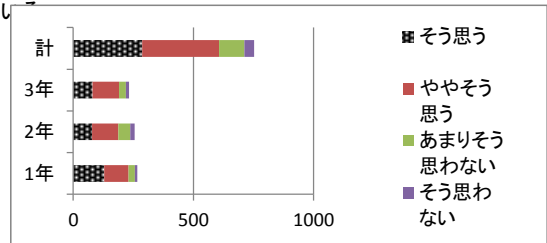

(8) 本校の行事(体育祭・文化祭・マラソン大会・芸術鑑賞会)は充実している

	そう思う	ややそう思う	あまりそう思わない	そう思わない	無回答	計
1年	129	101	26	10	0	266
2年	78	109	50	18	0	255
3年	80	110	29	13	0	232
計	287	320	105	41	0	753
割合	38.1%	42.5%	13.9%	5.4%	0