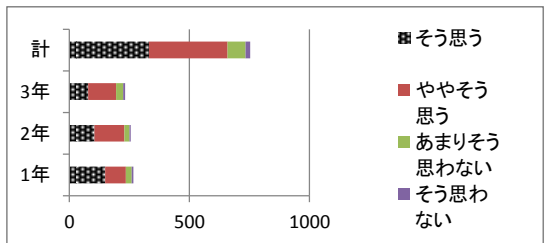

(1) 【全員が回答】あなたの学年と性別を教えてください

	男子	女子	無回答	計
1年	145	121	0	266
2年	124	131	0	255
3年	137	95	0	232
計	406	347	0	753
割合	53.9%	46.1%	0	

(2) 【全員が回答】あなたは部活動に参加していますか

	いる	いない	無回答	計
1年	178	88	0	266
2年	156	99	0	255
3年	94	138	0	232
計	428	325	0	753
割合	56.8%	43.2%	0	

(3) 授業はわかりやすい

	そう思う	ややそう思う	あまりそう思わない	そう思わない	無回答	計
1年	36	175	44	11	0	266
2年	31	157	61	6	0	255
3年	32	136	54	10	0	232
計	99	468	159	27	0	753
割合	13.1%	62.2%	21.1%	3.6%	0	

(4) 朝学習・朝読書をしっかりと行っている

	そう思う	ややそう思う	あまりそう思わない	そう思わない	無回答	計
1年	170	72	16	8	0	266
2年	103	121	25	6	0	255
3年	82	104	36	10	0	232
計	355	297	77	24	0	753
割合	47.1%	39.4%	10.2%	3.2%	0	

(5) 服装や頭髪等の生活指導をしっかりと行っている

	そう思う	ややそう思う	あまりそう思わない	そう思わない	無回答	計
1年	189	64	11	2	0	266
2年	169	74	10	2	0	255
3年	117	93	16	6	0	232
計	475	231	37	10	0	753
割合	63.1%	30.7%	4.9%	1.3%	0	

(6) 交通安全指導をしっかりと行っている

	そう思う	ややそう思う	あまりそう思わない	そう思わない	無回答	計
1年	149	86	24	7	0	266
2年	104	125	21	5	0	255
3年	78	116	30	8	0	232
計	331	327	75	20	0	753
割合	44.0%	43.4%	10.0%	2.7%	0	

(7) 進路指導は充実している

	そう思う	ややそう思う	あまりそう思わない	そう思わない	無回答	計
1年	123	120	18	5	0	266
2年	121	117	13	4	0	255
3年	94	111	16	11	0	232
計	338	348	47	20	0	753
割合	44.9%	46.2%	6.2%	2.7%	0	

(8) 本校の行事(体育祭・文化祭・マラソン大会・芸術鑑賞会)は充実している