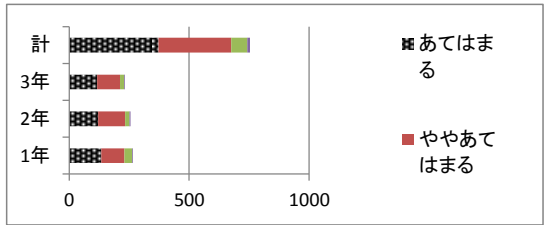

(7) 進路指導は充実している

	そう思う	ややそう思う	あまりそう思わない	そう思わない	無回答	計
1年	123	120	18	5	0	266
2年	121	117	13	4	0	255
3年	94	111	16	11	0	232
計	338	348	47	20	0	753
割合	44.9%	46.2%	6.2%	2.7%	0	

(8) 本校の行事(体育祭・文化祭・マラソン大会・芸術鑑賞会)は充実している

	そう思う	ややそう思う	あまりそう思わない	そう思わない	無回答	計
1年	129	101	26	10	0	266
2年	78	109	50	18	0	255
3年	80	110	29	13	0	232
計	287	320	105	41	0	753
割合	38.1%	42.5%	13.9%	5.4%	0	

(9) 家で学校の話をよくする

	あてはまる	ややあてはまる	あまりあてはまらない	あてはまらない	無回答	計
1年	83	96	52	35	0	266
2年	82	100	48	25	0	255
3年	76	84	44	28	0	232
計	241	280	144	88	0	753
割合	32.0%	37.2%	19.1%	11.7%	0	

(10) 学校の宿題や課題は期限を守って提出している

	あてはまる	ややあてはまる	あまりあてはまらない	あてはまらない	無回答	計
1年	134	96	32	4	0	266
2年	121	112	18	4	0	255
3年	117	95	17	3	0	232
計	372	303	67	11	0	753
割合	49.4%	40.2%	8.9%	1.5%	0	

(11) 服装や頭髪等のルールを守っている

	あてはまる	ややあてはまる	あまりあてはまらない	あてはまらない	無回答	計
1年	190	65	9	2	0	266
2年	181	64	10	0	0	255
3年	137	90	4	1	0	232
計	508	219	23	3	0	753
割合	67.5%	29.1%	3.1%	0.4%	0	

(12) 交通ルールを守っている

	あてはまる	ややあてはまる	あまりあてはまらない	あてはまらない	無回答	計
1年	167	89	9	1	0	266
2年	157	96	1	1	0	255
3年	111	107	11	3	0	232
計	435	292	21	5	0	753
割合	57.8%	38.8%	2.8%	0.7%	0	