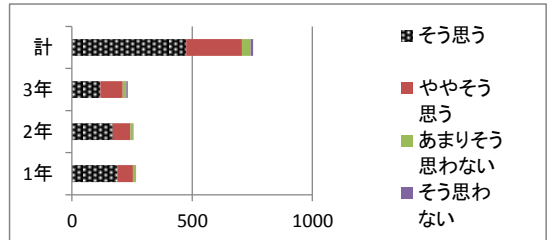

(1) 【全員が回答】あなたの学年と性別を教えてください

	男子	女子	無回答	計
1年	145	121	0	266
2年	124	131	0	255
3年	137	95	0	232
計	406	347	0	753
割合	53.9%	46.1%	0	

(2) 【全員が回答】あなたは部活動に参加していますか

	いる	いない	無回答	計
1年	178	88	0	266
2年	156	99	0	255
3年	94	138	0	232
計	428	325	0	753
割合	56.8%	43.2%	0	

(3) 授業はわかりやすい

	そう思う	ややそう思う	あまりそう思わない	そう思わない	無回答	計
1年	36	175	44	11	0	266
2年	31	157	61	6	0	255
3年	32	136	54	10	0	232
計	99	468	159	27	0	753
割合	13.1%	62.2%	21.1%	3.6%	0	

(4) 朝学習・朝読書をしっかりと行っている

	そう思う	ややそう思う	あまりそう思わない	そう思わない	無回答	計
1年	170	72	16	8	0	266
2年	103	121	25	6	0	255
3年	82	104	36	10	0	232
計	355	297	77	24	0	753
割合	47.1%	39.4%	10.2%	3.2%	0	

(5) 服装や頭髪等の生活指導をしっかりと行っている

	そう思う	ややそう思う	あまりそう思わない	そう思わない	無回答	計
1年	189	64	11	2	0	266
2年	169	74	10	2	0	255
3年	117	93	16	6	0	232
計	475	231	37	10	0	753
割合	63.1%	30.7%	4.9%	1.3%	0	

(6) 交通安全指導をしっかりと行っている

	そう思う	ややそう思う	あまりそう思わない	そう思わない	無回答	計
1年	149	86	24	7	0	266
2年	104	125	21	5	0	255
3年	78	116	30	8	0	232
計	331	327	75	20	0	753
割合	44.0%	43.4%	10.0%	2.7%	0	

(7) 進路指導は充実している

	そう思う	ややそう思う	あまりそう思わない	そう思わない	無回答	計
1年	123	120	18	5	0	266
2年	121	117	13	4	0	255
3年	94	111	16	11	0	232
計	338	348	47	20	0	753
割合	44.9%	46.2%	6.2%	2.7%	0	

(8) 本校の行事(体育祭・文化祭・マラソン大会・芸術鑑賞会)は充実している