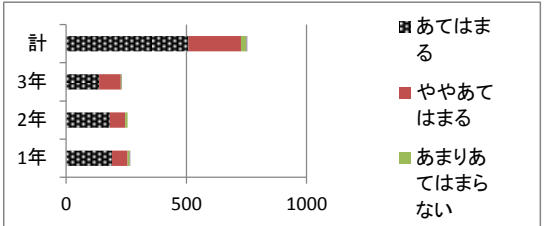

(7) 進路指導は充実している

	そう思う	ややそう思う	あまりそう思わない	そう思わない	無回答	計
1年	123	120	18	5	0	266
2年	121	117	13	4	0	255
3年	94	111	16	11	0	232
計	338	348	47	20	0	753
割合	44.9%	46.2%	6.2%	2.7%	0	

(8) 本校の行事(体育祭・文化祭・マラソン大会・芸術鑑賞会)は充実している

	そう思う	ややそう思う	あまりそう思わない	そう思わない	無回答	計
1年	129	101	26	10	0	266
2年	78	109	50	18	0	255
3年	80	110	29	13	0	232
計	287	320	105	41	0	753
割合	38.1%	42.5%	13.9%	5.4%	0	

(9) 家で学校の話をよくする

	あてはまる	ややあてはまる	あまりあてはまらない	あてはまらない	無回答	計
1年	83	96	52	35	0	266
2年	82	100	48	25	0	255
3年	76	84	44	28	0	232
計	241	280	144	88	0	753
割合	32.0%	37.2%	19.1%	11.7%	0	

(10) 学校の宿題や課題は期限を守って提出している

	あてはまる	ややあてはまる	あまりあてはまらない	あてはまらない	無回答	計
1年	134	96	32	4	0	266
2年	121	112	18	4	0	255
3年	117	95	17	3	0	232
計	372	303	67	11	0	753
割合	49.4%	40.2%	8.9%	1.5%	0	

(11) 服装や頭髪等のルールを守っている

	あてはまる	ややあてはまる	あまりあてはまらない	あてはまらない	無回答	計
1年	190	65	9	2	0	266
2年	181	64	10	0	0	255
3年	137	90	4	1	0	232
計	508	219	23	3	0	753
割合	67.5%	29.1%	3.1%	0.4%	0	

(12) 交通ルールを守っている

	あてはまる	ややあてはまる	あまりあてはまらない	あてはまらない	無回答	計
1年	167	89	9	1	0	266
2年	157	96	1	1	0	255
3年	111	107	11	3	0	232
計	435	292	21	5	0	753
割合	57.8%	38.8%	2.8%	0.7%	0	