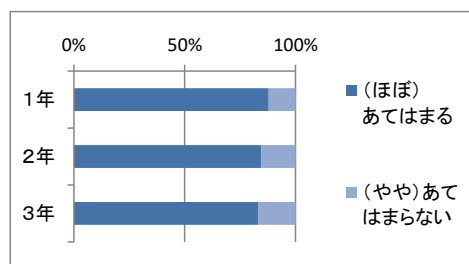

(10) あなたは学校行事（体育祭・文化祭・マラソン大会など）に積極的に参加している

	あてはまる	ほぼあてはまる	ややあてはまらない	あてはまらない	無回答	計
1年	163	117	28	6		314
2年	131	77	26	12		246
3年	112	92	30	9		243
計	406	286	84	27	0	803
割合	50.6%	35.6%	10.5%	3.4%		

(11) 川口青陵高校はわかりやすい授業を心がけている

	あてはまる	ほぼあてはまる	ややあてはまらない	あてはまらない	無回答	計
1年	47	196	57	13	1	314
2年	45	148	35	18		246
3年	25	153	45	20		243
計	117	497	137	51	1	803
割合	14.6%	62.0%	17.1%	6.4%		

(12) 川口青陵高校は生活指導（服装・頭髪・交通安全指導など）をしっかりと行っている

	あてはまる	ほぼあてはまる	ややあてはまらない	あてはまらない	無回答	計
1年	202	89	19	3	1	314
2年	137	92	10	7		246
3年	125	98	11	9		243
計	464	279	40	19	1	803
割合	57.9%	34.8%	5.0%	2.4%		

(13) 川口青陵高校の進路指導は充実している

	あてはまる	ほぼあてはまる	ややあてはまらない	あてはまらない	無回答	計
1年	100	175	29	9	1	314
2年	84	124	22	16		246
3年	72	130	28	13		243
計	256	429	79	38	1	803
割合	31.9%	53.5%	9.9%	4.7%		

(14) 川口青陵高校の学校行事は充実している

	あてはまる	ほぼあてはまる	ややあてはまらない	あてはまらない	無回答	計
1年	106	143	47	17	1	314
2年	83	113	30	20		246
3年	45	135	42	21		243
計	234	391	119	58	1	803
割合	29.2%	48.8%	14.8%	7.2%		