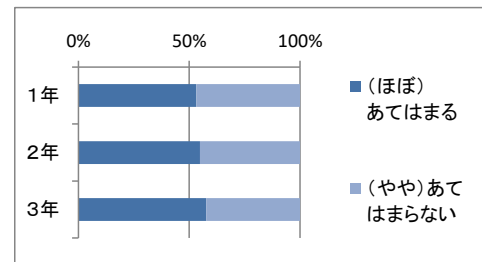

(1) あなたは部活動に参加していますか？（3年生は引退まで）

	加入している	加入していない	無回答	計
1年	255	59		314
2年	146	100		246
3年	137	106		243
計	538	265	0	803
割合	67.0%	33.0%		

(2) あなたは部活動に真剣に取り組んでいる

	あてはまる	ほぼあてはまる	ややあてはまらない	あてはまらない	無回答	計
1年	135	75	26	19		255
2年	94	36	10	6		146
3年	96	34	6	1		137
計	325	145	42	26	0	538
割合	60.4%	27.0%	7.8%	4.8%		

(3) あなたは家で学校の話をよくする

	あてはまる	ほぼあてはまる	ややあてはまらない	あてはまらない	無回答	計
1年	71	96	92	55		314
2年	64	71	68	43		246
3年	80	60	60	43		243
計	215	227	220	141	0	803
割合	26.8%	28.3%	27.4%	17.6%		

(4) あなたは朝学習・朝読書にしっかり取り組んでいる

	あてはまる	ほぼあてはまる	ややあてはまらない	あてはまらない	無回答	計
1年	125	125	35	29		314
2年	122	87	18	19		246
3年	45	117	57	24		243
計	292	329	110	72	0	803
割合	36.4%	41.0%	13.7%	9.0%		