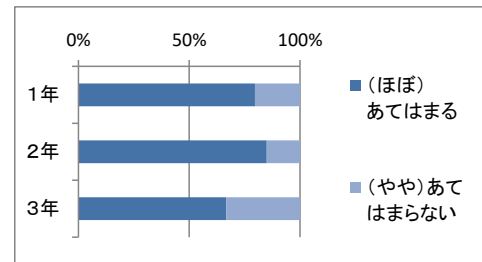

(1) あなたは部活動に参加していますか？（3年生は引退まで）

	加入している	加入していない	無回答	計
1年	255	59		314
2年	146	100		246
3年	137	106		243
計	538	265	0	803
割合	67.0%	33.0%		

(2) あなたは部活動に真剣に取り組んでいる

	あてはまる	ほぼあてはまる	ややあてはまらない	あてはまらない	無回答	計
1年	135	75	26	19		255
2年	94	36	10	6		146
3年	96	34	6	1		137
計	325	145	42	26	0	538
割合	60.4%	27.0%	7.8%	4.8%		

(3) あなたは家で学校の話をよくする

	あてはまる	ほぼあてはまる	ややあてはまらない	あてはまらない	無回答	計
1年	71	96	92	55		314
2年	64	71	68	43		246
3年	80	60	60	43		243
計	215	227	220	141	0	803
割合	26.8%	28.3%	27.4%	17.6%		

(4) あなたは朝学習・朝読書にしっかり取り組んでいる

	あてはまる	ほぼあてはまる	ややあてはまらない	あてはまらない	無回答	計
1年	125	125	35	29		314
2年	122	87	18	19		246
3年	45	117	57	24		243
計	292	329	110	72	0	803
割合	36.4%	41.0%	13.7%	9.0%		