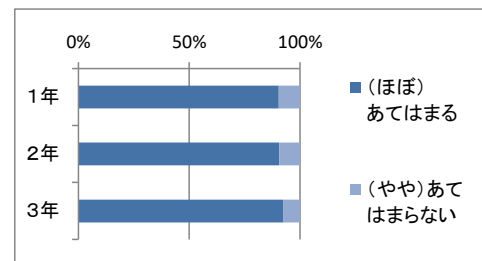

(1) あなたは部活動に参加していますか？（3年生は引退まで）

	加入している	加入していない	無回答	計
1年	255	59		314
2年	146	100		246
3年	137	106		243
計	538	265	0	803
割合	67.0%	33.0%		

(2) あなたは部活動に真剣に取り組んでいる

	あてはまる	ほぼあてはまる	ややあてはまらない	あてはまらない	無回答	計
1年	135	75	26	19		255
2年	94	36	10	6		146
3年	96	34	6	1		137
計	325	145	42	26	0	538
割合	60.4%	27.0%	7.8%	4.8%		

(3) あなたは家で学校の話をよくする

	あてはまる	ほぼあてはまる	ややあてはまらない	あてはまらない	無回答	計
1年	71	96	92	55		314
2年	64	71	68	43		246
3年	80	60	60	43		243
計	215	227	220	141	0	803
割合	26.8%	28.3%	27.4%	17.6%		

(4) あなたは朝学習・朝読書にしっかり取り組んでいる

	あてはまる	ほぼあてはまる	ややあてはまらない	あてはまらない	無回答	計
1年	125	125	35	29		314
2年	122	87	18	19		246
3年	45	117	57	24		243
計	292	329	110	72	0	803
割合	36.4%	41.0%	13.7%	9.0%		

(5) あなたは宿題・課題の期限を守って提出している

	あてはまる	ほぼあてはまる	ややあてはまらない	あてはまらない	無回答	計
1年	173	111	24	6		314
2年	150	73	18	5		246
3年	138	87	12	6		243
計	461	271	54	17	0	803
割合	57.4%	33.7%	6.7%	2.1%		

(6) あなたは服装・頭髪のルールを守っている

	あてはまる	ほぼあてはまる	ややあてはまらない	あてはまらない	無回答	計
1年	221	76	11	6		314
2年	177	55	7	7		246
3年	162	73	5	3		243
計	560	204	23	16	0	803
割合	69.7%	25.4%	2.9%	2.0%		