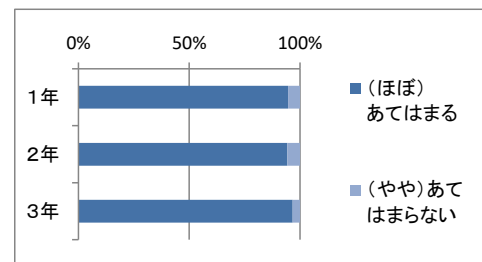

(1) あなたは部活動に参加していますか？（3年生は引退まで）

	加入している	加入していない	無回答	計
1年	255	59		314
2年	146	100		246
3年	137	106		243
計	538	265	0	803
割合	67.0%	33.0%		

(2) あなたは部活動に真剣に取り組んでいる

	あてはまる	ほぼあてはまる	ややあてはまらない	あてはまらない	無回答	計
1年	135	75	26	19		255
2年	94	36	10	6		146
3年	96	34	6	1		137
計	325	145	42	26	0	538
割合	60.4%	27.0%	7.8%	4.8%		

(3) あなたは家で学校の話をよくする

	あてはまる	ほぼあてはまる	ややあてはまらない	あてはまらない	無回答	計
1年	71	96	92	55		314
2年	64	71	68	43		246
3年	80	60	60	43		243
計	215	227	220	141	0	803
割合	26.8%	28.3%	27.4%	17.6%		

(4) あなたは朝学習・朝読書にしっかり取り組んでいる

	あてはまる	ほぼあてはまる	ややあてはまらない	あてはまらない	無回答	計
1年	125	125	35	29		314
2年	122	87	18	19		246
3年	45	117	57	24		243
計	292	329	110	72	0	803
割合	36.4%	41.0%	13.7%	9.0%		

(5) あなたは宿題・課題の期限を守って提出している

	あてはまる	ほぼあてはまる	ややあてはまらない	あてはまらない	無回答	計
1年	173	111	24	6		314
2年	150	73	18	5		246
3年	138	87	12	6		243
計	461	271	54	17	0	803
割合	57.4%	33.7%	6.7%	2.1%		

(6) あなたは服装・頭髪のルールを守っている

	あてはまる	ほぼあてはまる	ややあてはまらない	あてはまらない	無回答	計
1年	221	76	11	6		314
2年	177	55	7	7		246
3年	162	73	5	3		243
計	560	204	23	16	0	803
割合	69.7%	25.4%	2.9%	2.0%		