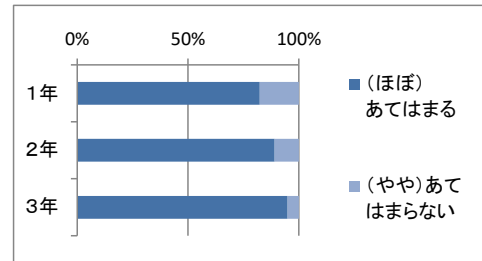

(1) あなたは部活動に参加していますか？（3年生は引退まで）

	加入している	加入していない	無回答	計
1年	255	59		314
2年	146	100		246
3年	137	106		243
計	538	265	0	803
割合	67.0%	33.0%		

(2) あなたは部活動に真剣に取り組んでいる

	あてはまる	ほぼあてはまる	ややあてはまらない	あてはまらない	無回答	計
1年	135	75	26	19		255
2年	94	36	10	6		146
3年	96	34	6	1		137
計	325	145	42	26	0	538
割合	60.4%	27.0%	7.8%	4.8%		

(3) あなたは家で学校の話をよくする

	あてはまる	ほぼあてはまる	ややあてはまらない	あてはまらない	無回答	計
1年	71	96	92	55		314
2年	64	71	68	43		246
3年	80	60	60	43		243
計	215	227	220	141	0	803
割合	26.8%	28.3%	27.4%	17.6%		

(4) あなたは朝学習・朝読書にしっかり取り組んでいる

	あてはまる	ほぼあてはまる	ややあてはまらない	あてはまらない	無回答	計
1年	125	125	35	29		314
2年	122	87	18	19		246
3年	45	117	57	24		243
計	292	329	110	72	0	803
割合	36.4%	41.0%	13.7%	9.0%		