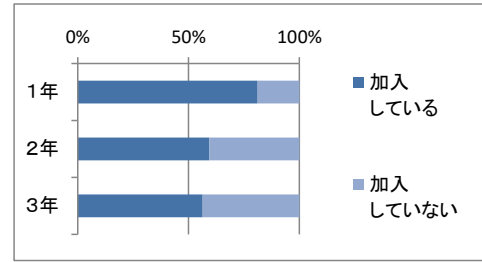

(1) あなたは部活動に参加していますか？（3年生は引退まで）

	加入している	加入していない	無回答	計
1年	255	59		314
2年	146	100		246
3年	137	106		243
計	538	265	0	803
割合	67.0%	33.0%		

(2) あなたは部活動に真剣に取り組んでいる

	あてはまる	ほぼあてはまる	ややあてはまらない	あてはまらない	無回答	計
1年	135	75	26	19		255
2年	94	36	10	6		146
3年	96	34	6	1		137
計	325	145	42	26	0	538
割合	60.4%	27.0%	7.8%	4.8%		

(3) あなたは家で学校の話をよくする

	あてはまる	ほぼあてはまる	ややあてはまらない	あてはまらない	無回答	計
1年	71	96	92	55		314
2年	64	71	68	43		246
3年	80	60	60	43		243
計	215	227	220	141	0	803
割合	26.8%	28.3%	27.4%	17.6%		

(4) あなたは朝学習・朝読書にしっかり取り組んでいる

	あてはまる	ほぼあてはまる	ややあてはまらない	あてはまらない	無回答	計
1年	125	125	35	29		314
2年	122	87	18	19		246
3年	45	117	57	24		243
計	292	329	110	72	0	803
割合	36.4%	41.0%	13.7%	9.0%		