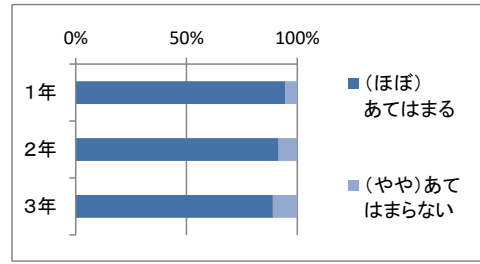

(3) お子様はあいさつや言葉遣いなど、高校生としてふさわしい行動をしている

	あてはまる	ほぼあてはまる	ややあてはまらない	あてはまらない	無回答	計
1年	96	156	10			262
2年	73	104	9	3		189
3年	71	112	10			193
計	240	372	29	3	0	644
割合	37.3%	57.8%	4.5%	0.5%		

(4) お子様は家で学校や進路の話をよくする

	あてはまる	ほぼあてはまる	ややあてはまらない	あてはまらない	無回答	計
1年	33	118	86	24	1	262
2年	38	76	60	15		189
3年	44	100	44	5		193
計	115	294	190	44	1	644
割合	17.9%	45.7%	29.5%	6.8%		

(5) 川口青陵高校は生活指導（服装・頭髪・交通安全指導など）をしっかりと行っている

	あてはまる	ほぼあてはまる	ややあてはまらない	あてはまらない	無回答	計
1年	166	89	4	1	2	262
2年	102	79	6	2		189
3年	101	85	4	1	2	193
計	369	253	14	4	4	644
割合	57.7%	39.5%	2.2%	0.6%		

(6) 川口青陵高校の進路指導は充実している

	あてはまる	ほぼあてはまる	ややあてはまらない	あてはまらない	無回答	計
1年	60	175	19		8	262
2年	39	126	19	4	1	189
3年	39	129	20	2	3	193
計	138	430	58	6	12	644
割合	21.8%	68.0%	9.2%	0.9%		

（7）川口青陵高校の学校行事は充実している

	あてはまる	ほぼあてはまる	ややあてはまらない	あてはまらない	無回答	計
1年	78	165	14		5	262
2年	48	125	13	3		189
3年	42	128	19	2	2	193
計	168	418	46	5	7	644
割合	26.4%	65.6%	7.2%	0.8%		