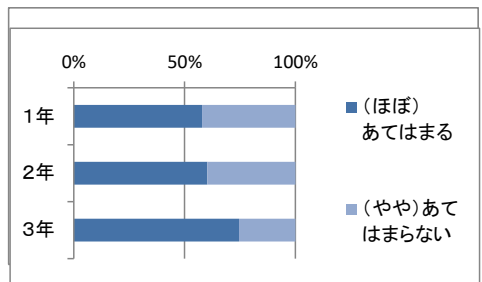

(1) お子様は部活動に参加していますか？（3年生は引退まで）

	加入している	加入していない	無回答	計
1年	254	7	1	262
2年	126	63		189
3年	114	79		193
計	494	149	1	644
割合	76.8%	23.2%		

(2) お子様は服装・頭髪・交通ルールを守っている

	あてはまる	ほぼあてはまる	ややあてはまらない	あてはまらない	無回答	計
1年	180	80	1	1		262
2年	109	73	6	1		189
3年	128	61	3	1		193
計	417	214	10	3	0	644
割合	64.8%	33.2%	1.6%	0.5%		

(3) お子様はあいさつや言葉遣いなど、高校生としてふさわしい行動をしている

	あてはまる	ほぼあてはまる	ややあてはまらない	あてはまらない	無回答	計
1年	96	156	10			262
2年	73	104	9	3		189
3年	71	112	10			193
計	240	372	29	3	0	644
割合	37.3%	57.8%	4.5%	0.5%		

(4) お子様は家で学校や進路の話をよくする

	あてはまる	ほぼあてはまる	ややあてはまらない	あてはまらない	無回答	計
1年	33	118	86	24	1	262
2年	38	76	60	15		189
3年	44	100	44	5		193
計	115	294	190	44	1	644
割合	17.9%	45.7%	29.5%	6.8%		

(5) 川口青陵高校は生活指導（服装・頭髪・交通安全指導など）をしっかりと行っている

	あてはまる	ほぼあてはまる	ややあてはまらない	あてはまらない	無回答	計
1年	166	89	4	1	2	262
2年	102	79	6	2		189
3年	101	85	4	1	2	193
計	369	253	14	4	4	644
割合	57.7%	39.5%	2.2%	0.6%		