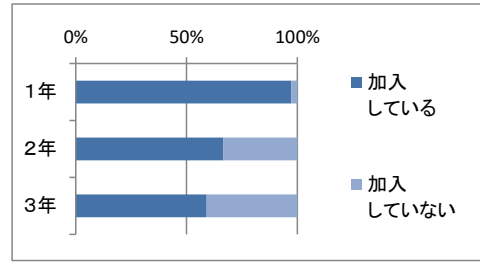

(1) お子様は部活動に参加していますか？（3年生は引退まで）

	加入している	加入していない	無回答	計
1年	254	7	1	262
2年	126	63		189
3年	114	79		193
計	494	149	1	644
割合	76.8%	23.2%		

(2) お子様は服装・頭髪・交通ルールを守っている

	あてはまる	ほぼあてはまる	ややあてはまらない	あてはまらない	無回答	計
1年	180	80	1	1		262
2年	109	73	6	1		189
3年	128	61	3	1		193
計	417	214	10	3	0	644
割合	64.8%	33.2%	1.6%	0.5%		

(3) お子様はあいさつや言葉遣いなど、高校生としてふさわしい行動をしている

	あてはまる	ほぼあてはまる	ややあてはまらない	あてはまらない	無回答	計
1年	96	156	10			262
2年	73	104	9	3		189
3年	71	112	10			193
計	240	372	29	3	0	644
割合	37.3%	57.8%	4.5%	0.5%		

(4) お子様は家で学校や進路の話をよくする

	あてはまる	ほぼあてはまる	ややあてはまらない	あてはまらない	無回答	計
1年	33	118	86	24	1	262
2年	38	76	60	15		189
3年	44	100	44	5		193
計	115	294	190	44	1	644
割合	17.9%	45.7%	29.5%	6.8%		

(5) 川口青陵高校は生活指導（服装・頭髪・交通安全指導など）をしっかりと行っている

	あてはまる	ほぼあてはまる	ややあてはまらない	あてはまらない	無回答	計
1年	166	89	4	1	2	262
2年	102	79	6	2		189
3年	101	85	4	1	2	193
計	369	253	14	4	4	644
割合	57.7%	39.5%	2.2%	0.6%		