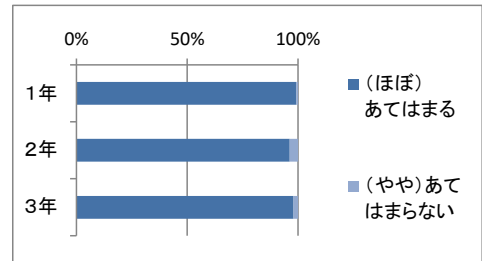

(1) お子様は部活動に参加していますか？（3年生は引退まで）

	加入している	加入していない	無回答	計
1年	254	7	1	262
2年	126	63		189
3年	114	79		193
計	494	149	1	644
割合	76.8%	23.2%		

(2) お子様は服装・頭髪・交通ルールを守っている

	あてはまる	ほぼあてはまる	ややあてはまらない	あてはまらない	無回答	計
1年	180	80	1	1		262
2年	109	73	6	1		189
3年	128	61	3	1		193
計	417	214	10	3	0	644
割合	64.8%	33.2%	1.6%	0.5%		

(3) お子様はあいさつや言葉遣いなど、高校生としてふさわしい行動をしている

	あてはまる	ほぼあてはまる	ややあてはまらない	あてはまらない	無回答	計
1年	96	156	10			262
2年	73	104	9	3		189
3年	71	112	10			193
計	240	372	29	3	0	644
割合	37.3%	57.8%	4.5%	0.5%		

(4) お子様は家で学校や進路の話をよくする

	あてはまる	ほぼあてはまる	ややあてはまらない	あてはまらない	無回答	計
1年	33	118	86	24	1	262
2年	38	76	60	15		189
3年	44	100	44	5		193
計	115	294	190	44	1	644
割合	17.9%	45.7%	29.5%	6.8%		

(5) 川口青陵高校は生活指導（服装・頭髪・交通安全指導など）をしっかりと行っている

	あてはまる	ほぼあてはまる	ややあてはまらない	あてはまらない	無回答	計
1年	166	89	4	1	2	262
2年	102	79	6	2		189
3年	101	85	4	1	2	193
計	369	253	14	4	4	644
割合	57.7%	39.5%	2.2%	0.6%		