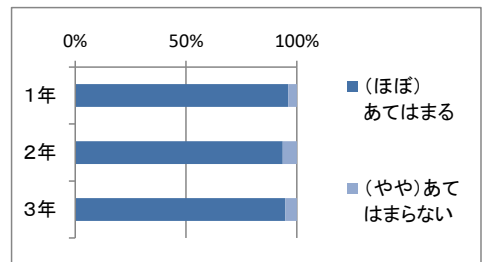

(1) お子様は部活動に参加していますか？（3年生は引退まで）

	加入している	加入していない	無回答	計
1年	254	7	1	262
2年	126	63		189
3年	114	79		193
計	494	149	1	644
割合	76.8%	23.2%		

(2) お子様は服装・頭髪・交通ルールを守っている

	あてはまる	ほぼあてはまる	ややあてはまらない	あてはまらない	無回答	計
1年	180	80	1	1		262
2年	109	73	6	1		189
3年	128	61	3	1		193
計	417	214	10	3	0	644
割合	64.8%	33.2%	1.6%	0.5%		

(3) お子様はあいさつや言葉遣いなど、高校生としてふさわしい行動をしている

	あてはまる	ほぼあてはまる	ややあてはまらない	あてはまらない	無回答	計
1年	96	156	10			262
2年	73	104	9	3		189
3年	71	112	10			193
計	240	372	29	3	0	644
割合	37.3%	57.8%	4.5%	0.5%		

(4) お子様は家で学校や進路の話をよくする

	あてはまる	ほぼあてはまる	ややあてはまらない	あてはまらない	無回答	計
1年	33	118	86	24	1	262
2年	38	76	60	15		189
3年	44	100	44	5		193
計	115	294	190	44	1	644
割合	17.9%	45.7%	29.5%	6.8%		

(5) 川口青陵高校は生活指導（服装・頭髪・交通安全指導など）をしっかりと行っている

	あてはまる	ほぼあてはまる	ややあてはまらない	あてはまらない	無回答	計
1年	166	89	4	1	2	262
2年	102	79	6	2		189
3年	101	85	4	1	2	193
計	369	253	14	4	4	644
割合	57.7%	39.5%	2.2%	0.6%		