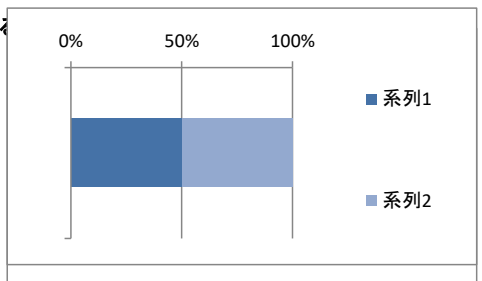

(1) お子様は部活動に参加していますか？（3年生は引退まで）

	加入している	加入していない	無回答	計
1年	254	7	1	262
2年	126	63		189
3年	114	79		193
計	494	149	1	644
割合	76.8%	23.2%		

(2) お子様は服装・頭髪・交通ルールを守っている

	あてはまる	ほぼあてはまる	ややあてはまらない	あてはまらない	無回答	計
1年	180	80	1	1		262
2年	109	73	6	1		189
3年	128	61	3	1		193
計	417	214	10	3	0	644
割合	64.8%	33.2%	1.6%	0.5%		

(3) お子様はあいさつや言葉遣いなど、高校生としてふさわしい行動をしている

	あてはまる	ほぼあてはまる	ややあてはまらない	あてはまらない	無回答	計
1年	96	156	10			262
2年	73	104	9	3		189
3年	71	112	10			193
計	240	372	29	3	0	644
割合	37.3%	57.8%	4.5%	0.5%		

(4) お子様は家で学校や進路の話をよくする

	あてはまる	ほぼあてはまる	ややあてはまらない	あてはまらない	無回答	計
1年	33	118	86	24	1	262
2年	38	76	60	15		189
3年	44	100	44	5		193
計	115	294	190	44	1	644
割合	17.9%	45.7%	29.5%	6.8%		

(5) 川口青陵高校は生活指導（服装・頭髪・交通安全指導など）をしっかりと行っている

	あてはまる	ほぼあてはまる	ややあてはまらない	あてはまらない	無回答	計
1年	166	89	4	1	2	262
2年	102	79	6	2		189
3年	101	85	4	1	2	193
計	369	253	14	4	4	644
割合	57.7%	39.5%	2.2%	0.6%		

(6) 川口青陵高校の進路指導は充実している

	あてはまる	ほぼあてはまる	ややあてはまらない	あてはまらない	無回答	計
1年	60	175	19		8	262
2年	39	126	19	4	1	189
3年	39	129	20	2	3	193
計	138	430	58	6	12	644
割合	21.8%	68.0%	9.2%	0.9%		

（7）川口青陵高校の学校行事は充実している

	あてはまる	ほぼあてはまる	ややあてはまらない	あてはまらない	無回答	計
1年	78	165	14		5	262
2年	48	125	13	3		189
3年	42	128	19	2	2	193
計	168	418	46	5	7	644
割合	26.4%	65.6%	7.2%	0.8%		