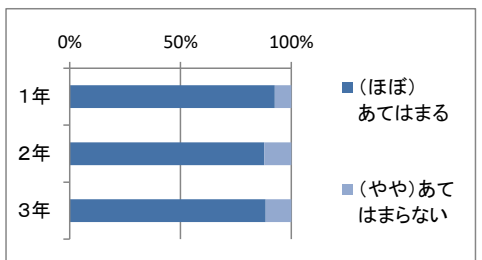

(3) お子様はあいさつや言葉遣いなど、高校生としてふさわしい行動をしている

	あてはまる	ほぼあてはまる	ややあてはまらない	あてはまらない	無回答	計
1年	96	156	10			262
2年	73	104	9	3		189
3年	71	112	10			193
計	240	372	29	3	0	644
割合	37.3%	57.8%	4.5%	0.5%		

(4) お子様は家で学校や進路の話をよくする

	あてはまる	ほぼあてはまる	ややあてはまらない	あてはまらない	無回答	計
1年	33	118	86	24	1	262
2年	38	76	60	15		189
3年	44	100	44	5		193
計	115	294	190	44	1	644
割合	17.9%	45.7%	29.5%	6.8%		

(5) 川口青陵高校は生活指導（服装・頭髪・交通安全指導など）をしっかりと行っている

	あてはまる	ほぼあてはまる	ややあてはまらない	あてはまらない	無回答	計
1年	166	89	4	1	2	262
2年	102	79	6	2		189
3年	101	85	4	1	2	193
計	369	253	14	4	4	644
割合	57.7%	39.5%	2.2%	0.6%		

(6) 川口青陵高校の進路指導は充実している

	あてはまる	ほぼあてはまる	ややあてはまらない	あてはまらない	無回答	計
1年	60	175	19		8	262
2年	39	126	19	4	1	189
3年	39	129	20	2	3	193
計	138	430	58	6	12	644
割合	21.8%	68.0%	9.2%	0.9%		

（7）川口青陵高校の学校行事は充実している

	あてはまる	ほぼあてはまる	ややあてはまらない	あてはまらない	無回答	計
1年	78	165	14		5	262
2年	48	125	13	3		189
3年	42	128	19	2	2	193
計	168	418	46	5	7	644
割合	26.4%	65.6%	7.2%	0.8%		