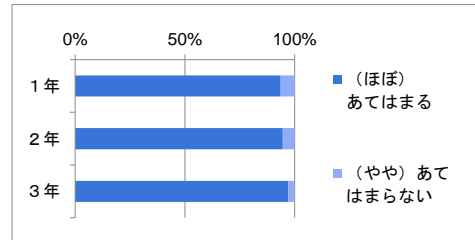

	あてはまる	ほぼあてはまる	ややあてはまらない	あてはまらない	無回答	計
1年	161	88	13	5		267
2年	137	101	16	5		259
3年	160	89	17	2		268
計	458	278	46	12	0	794
割合	57.7%	35.0%	5.8%	1.5%		

(13) あなたは川口青陵高校に入学して良かったと思う

	あてはまる	ほぼあてはまる	ややあてはまらない	あてはまらない	無回答	計
1年	144	99	18	6		267
2年	90	136	24	9		259
3年	107	121	26	14		268
計	341	356	68	29	0	794
割合	42.9%	44.8%	8.6%	3.7%		

(14) 川口青陵高校はわかりやすい授業を心がけている

	あてはまる	ほぼあてはまる	ややあてはまらない	あてはまらない	無回答	計
1年	67	153	39	8		267
2年	53	161	36	9		259
3年	57	166	35	10		268
計	177	480	110	27	0	794
割合	22.3%	60.5%	13.9%	3.4%		

(15) 川口青陵高校は生活指導（服装・頭髪・交通安全指導など）をしっかりと行っている

	あてはまる	ほぼあてはまる	ややあてはまらない	あてはまらない	無回答	計
1年	182	78	5	2		267
2年	159	89	9	2		259
3年	160	86	17	5		268
計	501	253	31	9	0	794
割合	63.1%	31.9%	3.9%	1.1%		

(16) 川口青陵高校の進路指導は充実している

	あてはまる	ほぼあてはまる	ややあてはまらない	あてはまらない	無回答	計
1年	117	133	12	5		267
2年	113	132	11	3		259
3年	132	128	3	5		268
計	362	393	26	13	0	794
割合	45.6%	49.5%	3.3%	1.6%		