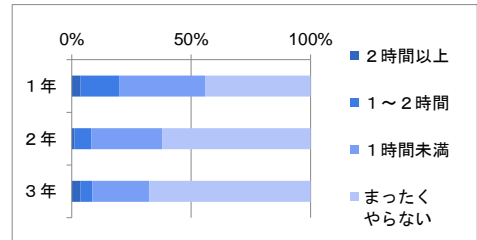

(1) あなたは部活動に加入していますか？（3年生は引退まで）

	加入している	加入していない	無回答	計
1年	246	21		267
2年	183	76		259
3年	180	88		268
計	609	185	0	794
割合	76.7%	23.3%		

(2) あなたは部活動に真剣に取り組んでいる

(1)で「加入している」と答えた人のみが回答

	あてはまる	ほぼあてはまる	ややあてはまらない	あてはまらない	無回答	計
1年	153	66	17	10	21	267
2年	131	42	9	1	76	259
3年	134	35	10	1	88	268
計	418	143	36	12	185	794
割合	68.6%	23.5%	5.9%	2.0%		

(3) あなたは部活動に満足している

(1)で「加入している」と答えた人のみが回答

	あてはまる	ほぼあてはまる	ややあてはまらない	あてはまらない	無回答	計
1年	100	81	38	27	21	267
2年	98	56	21	8	76	259
3年	105	54	15	6	88	268
計	303	191	74	41	185	794
割合	49.8%	31.4%	12.2%	6.7%		

(4) あなたの普段の1日の勉強時間（授業以外）は

	2時間以上	1～2時間	1時間未満	まったくやらない	無回答	計
1年	10	43	96	118		267
2年	3	18	77	161		259
3年	10	13	64	181		268
計	23	74	237	460	0	794
割合	2.9%	9.3%	29.8%	57.9%		

(5) あなたは塾や予備校に

	中学校でも高校でも通っている	中学校では通っていたが高校では通っていない	中学校では通っていないが高校では通っている	中学校でも高校でも通っていない	無回答	計
1年	19	186	11	51		267
2年	10	169	7	73		259
3年	13	171	9	75		268
計	42	526	27	199	0	794
割合	5.3%	66.2%	3.4%	25.1%		