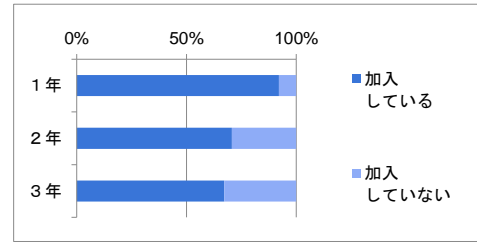

(1) あなたは部活動に加入していますか？（3年生は引退まで）

	加入している	加入していない	無回答	計
1年	246	21		267
2年	183	76		259
3年	180	88		268
計	609	185	0	794
割合	76.7%	23.3%		

(2) あなたは部活動に真剣に取り組んでいる

(1)で「加入している」と答えた人のみが回答

	あてはまる	ほぼあてはまる	ややあてはまらない	あてはまらない	無回答	計
1年	153	66	17	10	21	267
2年	131	42	9	1	76	259
3年	134	35	10	1	88	268
計	418	143	36	12	185	794
割合	68.6%	23.5%	5.9%	2.0%		

(3) あなたは部活動に満足している

(1)で「加入している」と答えた人のみが回答

	あてはまる	ほぼあてはまる	ややあてはまらない	あてはまらない	無回答	計
1年	100	81	38	27	21	267
2年	98	56	21	8	76	259
3年	105	54	15	6	88	268
計	303	191	74	41	185	794
割合	49.8%	31.4%	12.2%	6.7%		

(4) あなたの普段の1日の勉強時間（授業以外）は

	2時間以上	1～2時間	1時間未満	まったくやらない	無回答	計
1年	10	43	96	118		267
2年	3	18	77	161		259
3年	10	13	64	181		268
計	23	74	237	460	0	794
割合	2.9%	9.3%	29.8%	57.9%		

(5) あなたは塾や予備校に

	中学校でも高校でも通っている	中学校では通っていたが高校では通っていない	中学校では通っていないが高校では通っている	中学校でも高校でも通っていない	無回答	計
1年	19	186	11	51		267
2年	10	169	7	73		259
3年	13	171	9	75		268
計	42	526	27	199	0	794
割合	5.3%	66.2%	3.4%	25.1%		