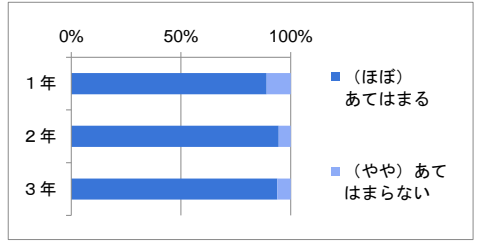

(1) あなたは部活動に加入していますか？（3年生は引退まで）

	加入している	加入していない	無回答	計
1年	246	21		267
2年	183	76		259
3年	180	88		268
計	609	185	0	794
割合	76.7%	23.3%		

(2) あなたは部活動に真剣に取り組んでいる

(1)で「加入している」と答えた人のみが回答

	あてはまる	ほぼあてはまる	ややあてはまらない	あてはまらない	無回答	計
1年	153	66	17	10	21	267
2年	131	42	9	1	76	259
3年	134	35	10	1	88	268
計	418	143	36	12	185	794
割合	68.6%	23.5%	5.9%	2.0%		

(3) あなたは部活動に満足している

(1)で「加入している」と答えた人のみが回答

	あてはまる	ほぼあてはまる	ややあてはまらない	あてはまらない	無回答	計
1年	100	81	38	27	21	267
2年	98	56	21	8	76	259
3年	105	54	15	6	88	268
計	303	191	74	41	185	794
割合	49.8%	31.4%	12.2%	6.7%		

(4) あなたの普段の1日の勉強時間（授業以外）は

	2時間以上	1～2時間	1時間未満	まったくやらない	無回答	計
1年	10	43	96	118		267
2年	3	18	77	161		259
3年	10	13	64	181		268
計	23	74	237	460	0	794
割合	2.9%	9.3%	29.8%	57.9%		

(5) あなたは塾や予備校に

	中学校でも高校でも通っている	中学校では通っていたが高校では通っていない	中学校では通っていないが高校では通っている	中学校でも高校でも通っていない	無回答	計
1年	19	186	11	51		267
2年	10	169	7	73		259
3年	13	171	9	75		268
計	42	526	27	199	0	794
割合	5.3%	66.2%	3.4%	25.1%		