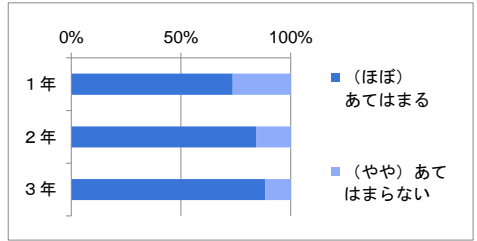

(1) あなたは部活動に加入していますか？（3年生は引退まで）

	加入している	加入していない	無回答	計
1年	246	21		267
2年	183	76		259
3年	180	88		268
計	609	185	0	794
割合	76.7%	23.3%		

(2) あなたは部活動に真剣に取り組んでいる

(1)で「加入している」と答えた人のみが回答

	あてはまる	ほぼあてはまる	ややあてはまらない	あてはまらない	無回答	計
1年	153	66	17	10	21	267
2年	131	42	9	1	76	259
3年	134	35	10	1	88	268
計	418	143	36	12	185	794
割合	68.6%	23.5%	5.9%	2.0%		

(3) あなたは部活動に満足している

(1)で「加入している」と答えた人のみが回答

	あてはまる	ほぼあてはまる	ややあてはまらない	あてはまらない	無回答	計
1年	100	81	38	27	21	267
2年	98	56	21	8	76	259
3年	105	54	15	6	88	268
計	303	191	74	41	185	794
割合	49.8%	31.4%	12.2%	6.7%		

(4) あなたの普段の1日の勉強時間（授業以外）は

	2時間以上	1～2時間	1時間未満	まったくやらない	無回答	計
1年	10	43	96	118		267
2年	3	18	77	161		259
3年	10	13	64	181		268
計	23	74	237	460	0	794
割合	2.9%	9.3%	29.8%	57.9%		

(5) あなたは塾や予備校に

	中学校でも高校でも通っている	中学校では通っていたが高校では通っていない	中学校では通っていないが高校では通っている	中学校でも高校でも通っていない	無回答	計
1年	19	186	11	51		267
2年	10	169	7	73		259
3年	13	171	9	75		268
計	42	526	27	199	0	794
割合	5.3%	66.2%	3.4%	25.1%		