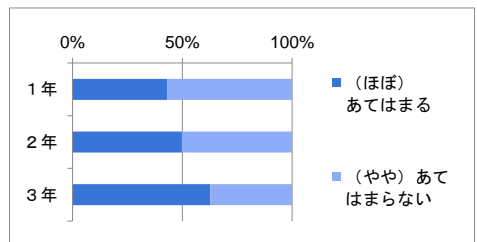

(1) あなたは部活動に加入していますか？（3年生は引退まで）

	加入している	加入していない	無回答	計
1年	246	21		267
2年	183	76		259
3年	180	88		268
計	609	185	0	794
割合	76.7%	23.3%		

(2) あなたは部活動に真剣に取り組んでいる

(1)で「加入している」と答えた人のみが回答

	あてはまる	ほぼあてはまる	ややあてはまらない	あてはまらない	無回答	計
1年	153	66	17	10	21	267
2年	131	42	9	1	76	259
3年	134	35	10	1	88	268
計	418	143	36	12	185	794
割合	68.6%	23.5%	5.9%	2.0%		

(3) あなたは部活動に満足している

(1)で「加入している」と答えた人のみが回答

	あてはまる	ほぼあてはまる	ややあてはまらない	あてはまらない	無回答	計
1年	100	81	38	27	21	267
2年	98	56	21	8	76	259
3年	105	54	15	6	88	268
計	303	191	74	41	185	794
割合	49.8%	31.4%	12.2%	6.7%		

(4) あなたの普段の1日の勉強時間（授業以外）は

	2時間以上	1～2時間	1時間未満	まったくやらない	無回答	計
1年	10	43	96	118		267
2年	3	18	77	161		259
3年	10	13	64	181		268
計	23	74	237	460	0	794
割合	2.9%	9.3%	29.8%	57.9%		

(5) あなたは塾や予備校に

	中学校でも高校でも通っている	中学校では通っていたが高校では通っていない	中学校では通っていないが高校では通っている	中学校でも高校でも通っていない	無回答	計
1年	19	186	11	51		267
2年	10	169	7	73		259
3年	13	171	9	75		268
計	42	526	27	199	0	794
割合	5.3%	66.2%	3.4%	25.1%		

(6) あなたは家で学校や進路の話をよくする

	あてはまる	ほぼあてはまる	ややあてはまらない	あてはまらない	無回答	計
1年	31	84	107	45		267
2年	43	86	95	35		259
3年	75	93	79	21		268
計	149	263	281	101	0	794
割合	18.8%	33.1%	35.4%	12.7%		

(7) あなたは朝学習にしっかり取り組んでいる

	あてはまる	ほぼあてはまる	ややあてはまらない	あてはまらない	無回答	計
1年	96	130	24	17		267
2年	89	119	38	13		259
3年	69	117	53	29		268
計	254	366	115	59	0	794
割合	32.0%	46.1%	14.5%	7.4%		