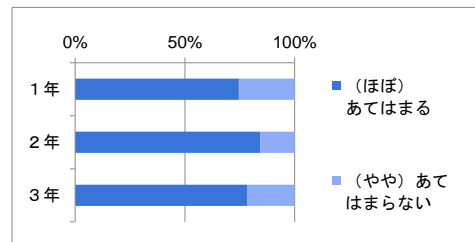

(18) 感染症による臨時休業中において、家庭での「学びの継続」のための動画配信は有効である

	あてはまる	ほぼあてはまる	ややあてはまらない	あてはまらない	無回答	計
1年	69	119	55	24		267
2年	96	123	27	13		259
3年	78	126	35	29		268
計	243	368	117	66	0	794
割合	30.6%	46.3%	14.7%	8.3%