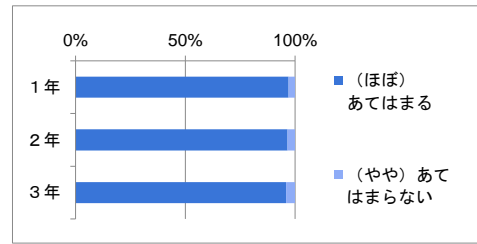

(9) あなたはあいさつや言葉遣いなど、高校生としてふさわしい行動をしている

	あてはまる	ほぼあてはまる	ややあてはまらない	あてはまらない	無回答	計
1年	150	109	7	1		267
2年	137	113	8	1		259
3年	162	95	11	0		268
計	449	317	26	2	0	794
割合	56.5%	39.9%	3.3%	0.3%