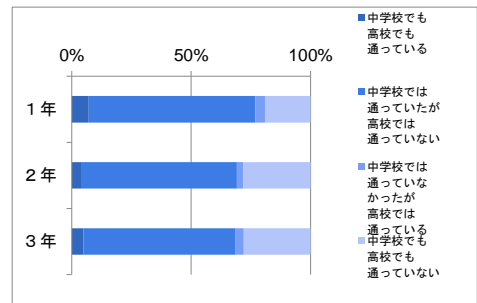

(1) あなたは部活動に加入していますか？（3年生は引退まで）

	加入している	加入していない	無回答	計
1年	246	21		267
2年	183	76		259
3年	180	88		268
計	609	185	0	794
割合	76.7%	23.3%		

(2) あなたは部活動に真剣に取り組んでいる

(1)で「加入している」と答えた人のみが回答

	あてはまる	ほぼあてはまる	ややあてはまらない	あてはまらない	無回答	計
1年	153	66	17	10	21	267
2年	131	42	9	1	76	259
3年	134	35	10	1	88	268
計	418	143	36	12	185	794
割合	68.6%	23.5%	5.9%	2.0%		

(3) あなたは部活動に満足している

(1)で「加入している」と答えた人のみが回答

	あてはまる	ほぼあてはまる	ややあてはまらない	あてはまらない	無回答	計
1年	100	81	38	27	21	267
2年	98	56	21	8	76	259
3年	105	54	15	6	88	268
計	303	191	74	41	185	794
割合	49.8%	31.4%	12.2%	6.7%		

(4) あなたの普段の1日の勉強時間（授業以外）は

	2時間以上	1～2時間	1時間未満	まったくやらない	無回答	計
1年	10	43	96	118		267
2年	3	18	77	161		259
3年	10	13	64	181		268
計	23	74	237	460	0	794
割合	2.9%	9.3%	29.8%	57.9%		

(5) あなたは塾や予備校に

	中学校でも高校でも通っている	中学校では通っていたが高校では通っていない	中学校では通っていないが高校では通っている	中学校でも高校でも通っていない	無回答	計
1年	19	186	11	51		267
2年	10	169	7	73		259
3年	13	171	9	75		268
計	42	526	27	199	0	794
割合	5.3%	66.2%	3.4%	25.1%		