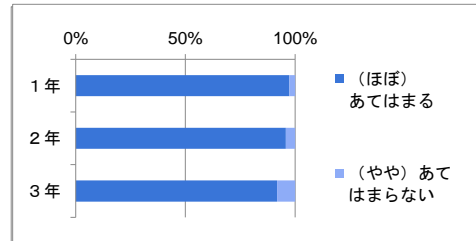

(11) あなたは資格取得（漢字・英語・数学・ワープロ検定など）に励んでいる

	あてはまる	ほぼあてはまる	ややあてはまらない	あてはまらない	無回答	計
1年	26	52	95	94		267
2年	23	43	88	105		259
3年	23	29	78	138		268
計	72	124	261	337	0	794
割合	9.1%	15.6%	32.9%	42.4%		

(12) あなたは学校行事（体育祭・文化祭・マラソン大会など）に積極的に参加している

	あてはまる	ほぼあてはまる	ややあてはまらない	あてはまらない	無回答	計
1年	161	88	13	5		267
2年	137	101	16	5		259
3年	160	89	17	2		268
計	458	278	46	12	0	794
割合	57.7%	35.0%	5.8%	1.5%		

(13) あなたは川口青陵高校に入学して良かったと思う

	あてはまる	ほぼあてはまる	ややあてはまらない	あてはまらない	無回答	計
1年	144	99	18	6		267
2年	90	136	24	9		259
3年	107	121	26	14		268
計	341	356	68	29	0	794
割合	42.9%	44.8%	8.6%	3.7%		

(14) 川口青陵高校はわかりやすい授業を心がけている

	あてはまる	ほぼあてはまる	ややあてはまらない	あてはまらない	無回答	計
1年	67	153	39	8		267
2年	53	161	36	9		259
3年	57	166	35	10		268
計	177	480	110	27	0	794
割合	22.3%	60.5%	13.9%	3.4%		

(15) 川口青陵高校は生活指導（服装・頭髪・交通安全指導など）をしっかりと行っている

	あてはまる	ほぼあてはまる	ややあてはまらない	あてはまらない	無回答	計
1年	182	78	5	2		267
2年	159	89	9	2		259
3年	160	86	17	5		268
計	501	253	31	9	0	794
割合	63.1%	31.9%	3.9%	1.1%		

(16) 川口青陵高校の進路指導は充実している

	あてはまる	ほぼあてはまる	ややあてはまらない	あてはまらない	無回答	計
1年	117	133	12	5		267
2年	113	132	11	3		259
3年	132	128	3	5		268
計	362	393	26	13	0	794
割合	45.6%	49.5%	3.3%	1.6%		