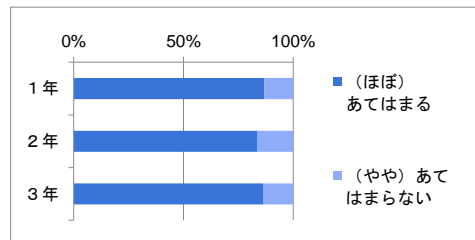

	あてはまる	ほぼあてはまる	ややあてはまらない	あてはまらない	無回答	計
1年	161	88	13	5		267
2年	137	101	16	5		259
3年	160	89	17	2		268
計	458	278	46	12	0	794
割合	57.7%	35.0%	5.8%	1.5%		

(13) あなたは川口青陵高校に入学して良かったと思う

	あてはまる	ほぼあてはまる	ややあてはまらない	あてはまらない	無回答	計
1年	144	99	18	6		267
2年	90	136	24	9		259
3年	107	121	26	14		268
計	341	356	68	29	0	794
割合	42.9%	44.8%	8.6%	3.7%		

(14) 川口青陵高校はわかりやすい授業を心がけている

	あてはまる	ほぼあてはまる	ややあてはまらない	あてはまらない	無回答	計
1年	67	153	39	8		267
2年	53	161	36	9		259
3年	57	166	35	10		268
計	177	480	110	27	0	794
割合	22.3%	60.5%	13.9%	3.4%		

(15) 川口青陵高校は生活指導（服装・頭髪・交通安全指導など）をしっかりと行っている

	あてはまる	ほぼあてはまる	ややあてはまらない	あてはまらない	無回答	計
1年	182	78	5	2		267
2年	159	89	9	2		259
3年	160	86	17	5		268
計	501	253	31	9	0	794
割合	63.1%	31.9%	3.9%	1.1%		

(16) 川口青陵高校の進路指導は充実している

	あてはまる	ほぼあてはまる	ややあてはまらない	あてはまらない	無回答	計
1年	117	133	12	5		267
2年	113	132	11	3		259
3年	132	128	3	5		268
計	362	393	26	13	0	794
割合	45.6%	49.5%	3.3%	1.6%		

(17) 川口青陵高校の学校行事は充実している

	あてはまる	ほぼあてはまる	ややあてはまらない	あてはまらない	無回答	計
1年	117	115	28	7		267
2年	88	129	37	5		259
3年	102	129	24	13		268
計	307	373	89	25	0	794
割合	38.7%	47.0%	11.2%	3.1%		

(18) 感染症による臨時休業中において、家庭での「学びの継続」のための動画配信は有効である