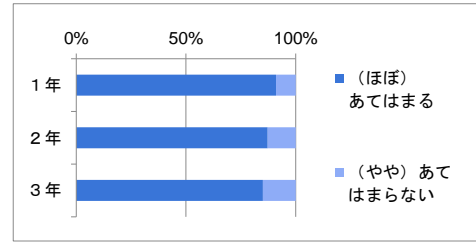

	あてはまる	ほぼあてはまる	ややあてはまらない	あてはまらない	無回答	計
1年	150	109	7	1		267
2年	137	113	8	1		259
3年	162	95	11	0		268
計	449	317	26	2	0	794
割合	56.5%	39.9%	3.3%	0.3%		

(10) あなたは携帯電話・スマートフォン・ゲームなどを、節度ある使い方をしている

	あてはまる 持っていない	ほぼあてはまる	ややあてはまらない	あてはまらない	無回答	計
1年	118	96	43	10		267
2年	88	114	52	5		259
3年	129	97	38	4		268
計	335	307	133	19	0	794
割合	42.2%	38.7%	16.8%	2.4%		

(11) あなたは資格取得（漢字・英語・数学・ワープロ検定など）に励んでいる

	あてはまる	ほぼあてはまる	ややあてはまらない	あてはまらない	無回答	計
1年	26	52	95	94		267
2年	23	43	88	105		259
3年	23	29	78	138		268
計	72	124	261	337	0	794
割合	9.1%	15.6%	32.9%	42.4%		

(12) あなたは学校行事（体育祭・文化祭・マラソン大会など）に積極的に参加している

	あてはまる	ほぼあてはまる	ややあてはまらない	あてはまらない	無回答	計
1年	161	88	13	5		267
2年	137	101	16	5		259
3年	160	89	17	2		268
計	458	278	46	12	0	794
割合	57.7%	35.0%	5.8%	1.5%		

(13) あなたは川口青陵高校に入学して良かったと思う

	あてはまる	ほぼあてはまる	ややあてはまらない	あてはまらない	無回答	計
1年	144	99	18	6		267
2年	90	136	24	9		259
3年	107	121	26	14		268
計	341	356	68	29	0	794
割合	42.9%	44.8%	8.6%	3.7%		

(14) 川口青陵高校はわかりやすい授業を心がけている

	あてはまる	ほぼあてはまる	ややあてはまらない	あてはまらない	無回答	計
1年	67	153	39	8		267
2年	53	161	36	9		259
3年	57	166	35	10		268
計	177	480	110	27	0	794
割合	22.3%	60.5%	13.9%	3.4%		

(15) 川口青陵高校は生活指導（服装・頭髪・交通安全指導など）をしっかりと行っている