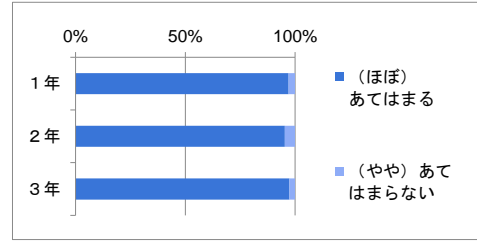

(3) あなたは部活動に満足している

(1)で「加入している」と答えた人のみが回答

	あてはまる	ほぼあてはまる	ややあてはまらない	あてはまらない	無回答	計
1年	100	81	38	27	21	267
2年	98	56	21	8	76	259
3年	105	54	15	6	88	268
計	303	191	74	41	185	794
割合	49.8%	31.4%	12.2%	6.7%		

(4) あなたの普段の1日の勉強時間（授業以外）は

	2時間以上	1～2時間	1時間未満	まったくやらない	無回答	計
1年	10	43	96	118		267
2年	3	18	77	161		259
3年	10	13	64	181		268
計	23	74	237	460	0	794
割合	2.9%	9.3%	29.8%	57.9%		

(5) あなたは塾や予備校に

	中学校でも高校でも通っている	中学校では通っていたが高校では通っていない	中学校では通っていないが高校では通っている	中学校でも高校でも通っていない	無回答	計
1年	19	186	11	51		267
2年	10	169	7	73		259
3年	13	171	9	75		268
計	42	526	27	199	0	794
割合	5.3%	66.2%	3.4%	25.1%		

(6) あなたは家で学校や進路の話をよくする

	あてはまる	ほぼあてはまる	ややあてはまらない	あてはまらない	無回答	計
1年	31	84	107	45		267
2年	43	86	95	35		259
3年	75	93	79	21		268
計	149	263	281	101	0	794
割合	18.8%	33.1%	35.4%	12.7%		

(7) あなたは朝学習にしっかり取り組んでいる

	あてはまる	ほぼあてはまる	ややあてはまらない	あてはまらない	無回答	計
1年	96	130	24	17		267
2年	89	119	38	13		259
3年	69	117	53	29		268
計	254	366	115	59	0	794
割合	32.0%	46.1%	14.5%	7.4%		

(8) あなたは服装・頭髪・交通ルールを守っている

	あてはまる	ほぼあてはまる	ややあてはまらない	あてはまらない	無回答	計
1年	194	65	5	3		267
2年	180	67	9	3		259
3年	178	83	7	0		268
計	552	215	21	6	0	794
割合	69.5%	27.1%	2.6%	0.8%		

(9) あなたはあいさつや言葉遣いなど、高校生としてふさわしい行動をしている