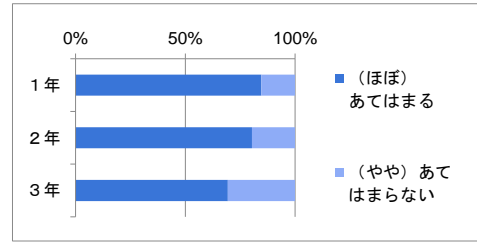

(1) あなたは部活動に加入していますか？（3年生は引退まで）

	加入している	加入していない	無回答	計
1年	246	21		267
2年	183	76		259
3年	180	88		268
計	609	185	0	794
割合	76.7%	23.3%		

(2) あなたは部活動に真剣に取り組んでいる

(1)で「加入している」と答えた人のみが回答

	あてはまる	ほぼあてはまる	ややあてはまらない	あてはまらない	無回答	計
1年	153	66	17	10	21	267
2年	131	42	9	1	76	259
3年	134	35	10	1	88	268
計	418	143	36	12	185	794
割合	68.6%	23.5%	5.9%	2.0%		

(3) あなたは部活動に満足している

(1)で「加入している」と答えた人のみが回答

	あてはまる	ほぼあてはまる	ややあてはまらない	あてはまらない	無回答	計
1年	100	81	38	27	21	267
2年	98	56	21	8	76	259
3年	105	54	15	6	88	268
計	303	191	74	41	185	794
割合	49.8%	31.4%	12.2%	6.7%		

(4) あなたの普段の1日の勉強時間（授業以外）は

	2時間以上	1～2時間	1時間未満	まったくやらない	無回答	計
1年	10	43	96	118		267
2年	3	18	77	161		259
3年	10	13	64	181		268
計	23	74	237	460	0	794
割合	2.9%	9.3%	29.8%	57.9%		

(5) あなたは塾や予備校に

	中学校でも高校でも通っている	中学校では通っていたが高校では通っていない	中学校では通っていないが高校では通っている	中学校でも高校でも通っていない	無回答	計
1年	19	186	11	51		267
2年	10	169	7	73		259
3年	13	171	9	75		268
計	42	526	27	199	0	794
割合	5.3%	66.2%	3.4%	25.1%		

(6) あなたは家で学校や進路の話をよくする

	あてはまる	ほぼあてはまる	ややあてはまらない	あてはまらない	無回答	計
1年	31	84	107	45		267
2年	43	86	95	35		259
3年	75	93	79	21		268
計	149	263	281	101	0	794
割合	18.8%	33.1%	35.4%	12.7%		

(7) あなたは朝学習にしっかり取り組んでいる

	あてはまる	ほぼあてはまる	ややあてはまらない	あてはまらない	無回答	計
1年	96	130	24	17		267
2年	89	119	38	13		259
3年	69	117	53	29		268
計	254	366	115	59	0	794
割合	32.0%	46.1%	14.5%	7.4%		