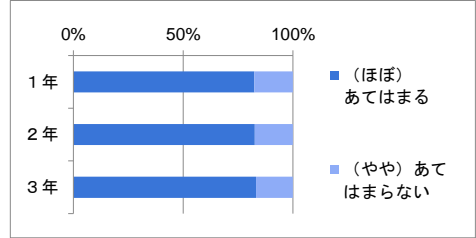

(11) あなたは資格取得（漢字・英語・数学・ワープロ検定など）に励んでいる

	あてはまる	ほぼあてはまる	ややあてはまらない	あてはまらない	無回答	計
1年	26	52	95	94		267
2年	23	43	88	105		259
3年	23	29	78	138		268
計	72	124	261	337	0	794
割合	9.1%	15.6%	32.9%	42.4%		

(12) あなたは学校行事（体育祭・文化祭・マラソン大会など）に積極的に参加している

	あてはまる	ほぼあてはまる	ややあてはまらない	あてはまらない	無回答	計
1年	161	88	13	5		267
2年	137	101	16	5		259
3年	160	89	17	2		268
計	458	278	46	12	0	794
割合	57.7%	35.0%	5.8%	1.5%		

(13) あなたは川口青陵高校に入学して良かったと思う

	あてはまる	ほぼあてはまる	ややあてはまらない	あてはまらない	無回答	計
1年	144	99	18	6		267
2年	90	136	24	9		259
3年	107	121	26	14		268
計	341	356	68	29	0	794
割合	42.9%	44.8%	8.6%	3.7%		

(14) 川口青陵高校はわかりやすい授業を心がけている

	あてはまる	ほぼあてはまる	ややあてはまらない	あてはまらない	無回答	計
1年	67	153	39	8		267
2年	53	161	36	9		259
3年	57	166	35	10		268
計	177	480	110	27	0	794
割合	22.3%	60.5%	13.9%	3.4%		

(15) 川口青陵高校は生活指導（服装・頭髪・交通安全指導など）をしっかりと行っている

	あてはまる	ほぼあてはまる	ややあてはまらない	あてはまらない	無回答	計
1年	182	78	5	2		267
2年	159	89	9	2		259
3年	160	86	17	5		268
計	501	253	31	9	0	794
割合	63.1%	31.9%	3.9%	1.1%		

(16) 川口青陵高校の進路指導は充実している

	あてはまる	ほぼあてはまる	ややあてはまらない	あてはまらない	無回答	計
1年	117	133	12	5		267
2年	113	132	11	3		259
3年	132	128	3	5		268
計	362	393	26	13	0	794
割合	45.6%	49.5%	3.3%	1.6%		