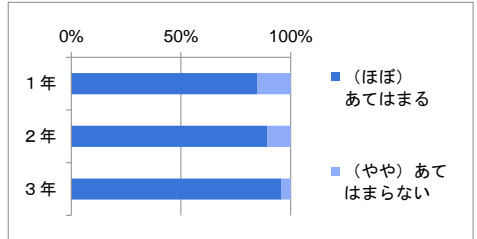

(1) あなたは部活動に参加していますか？（3年生は引退まで）

	加入している	加入していない	無回答	計
1年	231	39		270
2年	196	97		293
3年	136	102		238
計	563	238	0	801
割合	70.3%	29.7%		

(2) あなたは部活動に真剣に取り組んでいる

(1)で「加入している」と答えた人のみが回答

	あてはまる	ほぼあてはまる	ややあてはまらない	あてはまらない	無回答	計
1年	133	63	24	11		231
2年	121	53	20	1	1	196
3年	101	29	5	1		136
計	355	145	49	13	1	563
割合	63.2%	25.8%	8.7%	2.3%		

(3) あなたは部活動に満足している

(1)で「加入している」と答えた人のみが回答

	あてはまる	ほぼあてはまる	ややあてはまらない	あてはまらない	無回答	計
1年	84	86	40	21		231
2年	65	77	40	13	1	196
3年	89	33	9	5		136
計	238	196	89	39	1	563
割合	42.3%	34.9%	15.8%	6.9%		

(4) あなたの普段の1日の勉強時間（授業以外）は