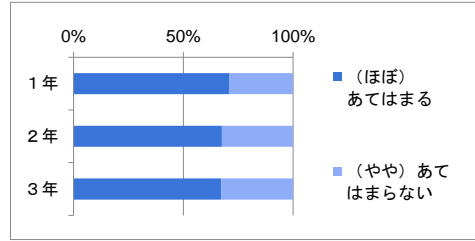

(3) あなたは部活動に満足している

(1)で「加入している」と答えた人のみが回答

	あてはまる	ほぼあてはまる	ややあてはまらない	あてはまらない	無回答	計
1年	84	86	40	21		231
2年	65	77	40	13	1	196
3年	89	33	9	5		136
計	238	196	89	39	1	563
割合	42.3%	34.9%	15.8%	6.9%		

(4) あなたの普段の1日の勉強時間（授業以外）は

(6) あなたは塾や予備校に

	中学校でも高校でも通っている	中学校では通っていたが高校では通っていない	中学校では通っていませんが高校では通っている	中学校でも高校でも通っていない	無回答	計
1年	13	171	11	75		270
2年	12	193	15	73		293
3年	12	147	18	61		238
計	37	511	44	209	0	801
割合	4.6%	63.8%	5.5%	26.1%		

(7) あなたは家で学校や進路の話をよくする

	あてはまる	ほぼあてはまる	ややあてはまらない	あてはまらない	無回答	計
1年	45	71	91	63		270
2年	46	95	95	57		293
3年	59	93	67	19		238
計	150	259	253	139	0	801
割合	18.7%	32.3%	31.6%	17.4%		

(8) あなたは学校からの通知を保護者に見せている

	あてはまる	ほぼあてはまる	ややあてはまらない	あてはまらない	無回答	計
1年	108	84	52	26		270
2年	71	127	67	28		293
3年	82	78	52	26		238
計	261	289	171	80	0	801
割合	32.6%	36.1%	21.3%	10.0%		