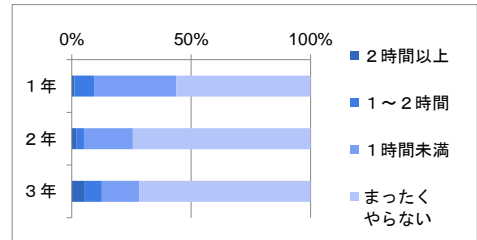

(1) あなたは部活動に参加していますか？（3年生は引退まで）

	加入している	加入していない	無回答	計
1年	231	39		270
2年	196	97		293
3年	136	102		238
計	563	238	0	801
割合	70.3%	29.7%		

(2) あなたは部活動に真剣に取り組んでいる

(1)で「加入している」と答えた人のみが回答

	あてはまる	ほぼあてはまる	ややあてはまらない	あてはまらない	無回答	計
1年	133	63	24	11		231
2年	121	53	20	1	1	196
3年	101	29	5	1		136
計	355	145	49	13	1	563
割合	63.2%	25.8%	8.7%	2.3%		

(3) あなたは部活動に満足している

(1)で「加入している」と答えた人のみが回答

	あてはまる	ほぼあてはまる	ややあてはまらない	あてはまらない	無回答	計
1年	84	86	40	21		231
2年	65	77	40	13	1	196
3年	89	33	9	5		136
計	238	196	89	39	1	563
割合	42.3%	34.9%	15.8%	6.9%		

(4) あなたの普段の1日の勉強時間（授業以外）は

	2時間以上	1～2時間	1時間未満	まったくやらない	無回答	計
1年	3	22	92	151	2	270
2年	6	9	60	218		293
3年	13	17	37	171		238
計	22	48	189	540	2	801
割合	2.8%	6.0%	23.7%	67.6%		

(5) あなたのテスト前の1日の勉強時間（授業以外）は

	2時間以上	1～2時間	1時間未満	まったくやらない	無回答	計
1年	129	96	33	12		270
2年	131	106	30	26		293
3年	89	71	39	39		238
計	349	273	102	77	0	801
割合	43.6%	34.1%	12.7%	9.6%		