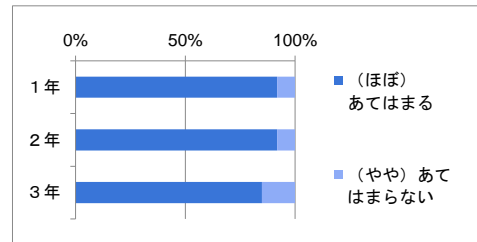

(12) あなたは毎日朝食を摂っている

	あてはまる	ほぼあてはまる	ややあてはまらない	あてはまらない	無回答	計
1年	162	36	29	43		270
2年	179	52	31	31		293
3年	146	42	23	27		238
計	487	130	83	101	0	801
割合	60.8%	16.2%	10.4%	12.6%		

(13) あなたは携帯電話・スマートフォン・ゲームなどを、節度ある使い方をしている

	あてはまる 持っていない	ほぼ あてはまる	ややあて はまらない	あて はまらない	無回答	計
1年	86	97	55	32		270
2年	106	116	47	24		293
3年	92	95	29	22		238
計	284	308	131	78	0	801
割合	35.5%	38.5%	16.4%	9.7%		

(14) あなたは資格取得（漢字・英語・数学・ワープロ検定など）に励んでいる

	あてはまる	ほぼ あてはまる	ややあて はまらない	あて はまらない	無回答	計
1年	18	29	96	127		270
2年	34	47	82	130		293
3年	36	52	67	83		238
計	88	128	245	340	0	801
割合	11.0%	16.0%	30.6%	42.4%		

(15) あなたは学校行事（体育祭・文化祭・マラソン大会など）に積極的に参加している

	あてはまる	ほぼ あてはまる	ややあて はまらない	あて はまらない	無回答	計
1年	166	82	17	5		270
2年	168	101	22	2		293
3年	134	68	27	9		238
計	468	251	66	16	0	801
割合	58.4%	31.3%	8.2%	2.0%		

(16) あなたは川口青陵高校に入学して良かったと思う

	あてはまる	ほぼ あてはまる	ややあて はまらない	あて はまらない	無回答	計
1年	98	121	34	17		270
2年	61	154	55	23		293
3年	75	105	37	21		238
計	234	380	126	61	0	801
割合	29.2%	47.4%	15.7%	7.6%		

(17) 川口青陵高校はわかりやすい授業を心がけている

	あてはまる	ほぼ あてはまる	ややあて はまらない	あて はまらない	無回答	計
1年	52	160	49	9		270
2年	38	170	68	17		293
3年	52	131	43	12		238
計	142	461	160	38	0	801
割合	17.7%	57.6%	20.0%	4.7%		