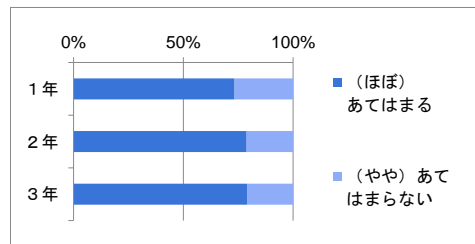

(9) あなたは朝学習・朝読書にしっかり取り組んでいる

	あてはまる	ほぼあてはまる	ややあてはまらない	あてはまらない	無回答	計
1年	100	122	27	21		270
2年	94	137	37	25		293
3年	91	87	35	25		238
計	285	346	99	71	0	801
割合	35.6%	43.2%	12.4%	8.9%		

(10) あなたは服装・頭髪・交通ルールを守っている

	あてはまる	ほぼあてはまる	ややあてはまらない	あてはまらない	無回答	計
1年	188	71	8	3		270
2年	194	88	8	3		293
3年	157	69	11	1		238
計	539	228	27	7	0	801
割合	67.3%	28.5%	3.4%	0.9%		

(11) あなたはあいさつや言葉遣いなど、高校生としてふさわしい行動をしている

	あてはまる	ほぼあてはまる	ややあてはまらない	あてはまらない	無回答	計
1年	135	122	10	3		270
2年	142	137	12	2		293
3年	122	100	14	2		238
計	399	359	36	7	0	801
割合	49.8%	44.8%	4.5%	0.9%		

(12) あなたは毎日朝食を摂っている

	あてはまる	ほぼあてはまる	ややあてはまらない	あてはまらない	無回答	計
1年	162	36	29	43		270
2年	179	52	31	31		293
3年	146	42	23	27		238
計	487	130	83	101	0	801
割合	60.8%	16.2%	10.4%	12.6%		

(13) あなたは携帯電話・スマートフォン・ゲームなどを、節度ある使い方をしている