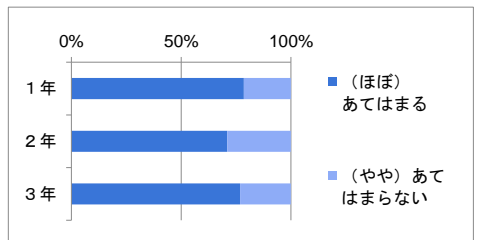

	あてはまる 持っていない	ほぼ あてはまる	ややあて はまらない	あて はまらない	無回答	計
1年	86	97	55	32		270
2年	106	116	47	24		293
3年	92	95	29	22		238
計	284	308	131	78	0	801
割合	35.5%	38.5%	16.4%	9.7%		

(14) あなたは資格取得（漢字・英語・数学・ワープロ検定など）に励んでいる

	あてはまる	ほぼ あてはまる	ややあて はまらない	あて はまらない	無回答	計
1年	18	29	96	127		270
2年	34	47	82	130		293
3年	36	52	67	83		238
計	88	128	245	340	0	801
割合	11.0%	16.0%	30.6%	42.4%		

(15) あなたは学校行事（体育祭・文化祭・マラソン大会など）に積極的に参加している

	あてはまる	ほぼ あてはまる	ややあて はまらない	あて はまらない	無回答	計
1年	166	82	17	5		270
2年	168	101	22	2		293
3年	134	68	27	9		238
計	468	251	66	16	0	801
割合	58.4%	31.3%	8.2%	2.0%		

(16) あなたは川口青陵高校に入学して良かったと思う

	あてはまる	ほぼ あてはまる	ややあて はまらない	あて はまらない	無回答	計
1年	98	121	34	17		270
2年	61	154	55	23		293
3年	75	105	37	21		238
計	234	380	126	61	0	801
割合	29.2%	47.4%	15.7%	7.6%		

(17) 川口青陵高校はわかりやすい授業を心がけている

	あてはまる	ほぼ あてはまる	ややあて はまらない	あて はまらない	無回答	計
1年	52	160	49	9		270
2年	38	170	68	17		293
3年	52	131	43	12		238
計	142	461	160	38	0	801
割合	17.7%	57.6%	20.0%	4.7%		

(18) 川口青陵高校は生活指導（服装・頭髪・交通安全指導など）をしっかりと行っている

	あてはまる	ほぼ あてはまる	ややあて はまらない	あて はまらない	無回答	計
1年	184	75	9	2		270
2年	149	117	16	11		293
3年	129	88	14	7		238
計	462	280	39	20	0	801
割合	57.7%	35.0%	4.9%	2.5%		

(19) 川口青陵高校の進路指導は充実している