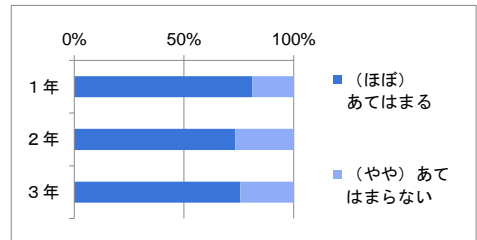

(12) あなたは毎日朝食を摂っている

	あてはまる	ほぼあてはまる	ややあてはまらない	あてはまらない	無回答	計
1年	162	36	29	43		270
2年	179	52	31	31		293
3年	146	42	23	27		238
計	487	130	83	101	0	801
割合	60.8%	16.2%	10.4%	12.6%		

(13) あなたは携帯電話・スマートフォン・ゲームなどを、節度ある使い方をしている

	あてはまる 持っていない	ほぼ あてはまる	ややあて はまらない	あて はまらない	無回答	計
1年	86	97	55	32		270
2年	106	116	47	24		293
3年	92	95	29	22		238
計	284	308	131	78	0	801
割合	35.5%	38.5%	16.4%	9.7%		

(14) あなたは資格取得（漢字・英語・数学・ワープロ検定など）に励んでいる

	あてはまる	ほぼ あてはまる	ややあて はまらない	あて はまらない	無回答	計
1年	18	29	96	127		270
2年	34	47	82	130		293
3年	36	52	67	83		238
計	88	128	245	340	0	801
割合	11.0%	16.0%	30.6%	42.4%		

(15) あなたは学校行事（体育祭・文化祭・マラソン大会など）に積極的に参加している

	あてはまる	ほぼ あてはまる	ややあて はまらない	あて はまらない	無回答	計
1年	166	82	17	5		270
2年	168	101	22	2		293
3年	134	68	27	9		238
計	468	251	66	16	0	801
割合	58.4%	31.3%	8.2%	2.0%		

(16) あなたは川口青陵高校に入学して良かったと思う

	あてはまる	ほぼ あてはまる	ややあて はまらない	あて はまらない	無回答	計
1年	98	121	34	17		270
2年	61	154	55	23		293
3年	75	105	37	21		238
計	234	380	126	61	0	801
割合	29.2%	47.4%	15.7%	7.6%		

(17) 川口青陵高校はわかりやすい授業を心がけている

	あてはまる	ほぼ あてはまる	ややあて はまらない	あて はまらない	無回答	計
1年	52	160	49	9		270
2年	38	170	68	17		293
3年	52	131	43	12		238
計	142	461	160	38	0	801
割合	17.7%	57.6%	20.0%	4.7%		