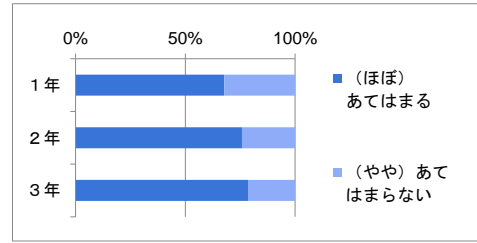

(9) あなたは朝学習・朝読書にしっかり取り組んでいる

	あてはまる	ほぼあてはまる	ややあてはまらない	あてはまらない	無回答	計
1年	100	122	27	21		270
2年	94	137	37	25		293
3年	91	87	35	25		238
計	285	346	99	71	0	801
割合	35.6%	43.2%	12.4%	8.9%		

(10) あなたは服装・頭髪・交通ルールを守っている

	あてはまる	ほぼあてはまる	ややあてはまらない	あてはまらない	無回答	計
1年	188	71	8	3		270
2年	194	88	8	3		293
3年	157	69	11	1		238
計	539	228	27	7	0	801
割合	67.3%	28.5%	3.4%	0.9%		

(11) あなたはあいさつや言葉遣いなど、高校生としてふさわしい行動をしている

	あてはまる	ほぼあてはまる	ややあてはまらない	あてはまらない	無回答	計
1年	135	122	10	3		270
2年	142	137	12	2		293
3年	122	100	14	2		238
計	399	359	36	7	0	801
割合	49.8%	44.8%	4.5%	0.9%		

(12) あなたは毎日朝食を摂っている

	あてはまる	ほぼあてはまる	ややあてはまらない	あてはまらない	無回答	計
1年	162	36	29	43		270
2年	179	52	31	31		293
3年	146	42	23	27		238
計	487	130	83	101	0	801
割合	60.8%	16.2%	10.4%	12.6%		

(13) あなたは携帯電話・スマートフォン・ゲームなどを、節度ある使い方をしている

	あてはまる 持っていない	ほぼ あてはまる	ややあて はまらない	あて はまらない	無回答	計
1年	86	97	55	32		270
2年	106	116	47	24		293
3年	92	95	29	22		238
計	284	308	131	78	0	801
割合	35.5%	38.5%	16.4%	9.7%		

(14) あなたは資格取得（漢字・英語・数学・ワープロ検定など）に励んでいる

	あてはまる	ほぼ あてはまる	ややあて はまらない	あて はまらない	無回答	計
1年	18	29	96	127		270
2年	34	47	82	130		293
3年	36	52	67	83		238
計	88	128	245	340	0	801
割合	11.0%	16.0%	30.6%	42.4%		