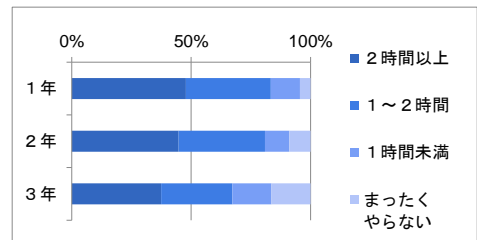

(1) あなたは部活動に参加していますか？（3年生は引退まで）

	加入している	加入していない	無回答	計
1年	231	39		270
2年	196	97		293
3年	136	102		238
計	563	238	0	801
割合	70.3%	29.7%		

(2) あなたは部活動に真剣に取り組んでいる

(1)で「加入している」と答えた人のみが回答

	あてはまる	ほぼあてはまる	ややあてはまらない	あてはまらない	無回答	計
1年	133	63	24	11		231
2年	121	53	20	1	1	196
3年	101	29	5	1		136
計	355	145	49	13	1	563
割合	63.2%	25.8%	8.7%	2.3%		

(3) あなたは部活動に満足している

(1)で「加入している」と答えた人のみが回答

	あてはまる	ほぼあてはまる	ややあてはまらない	あてはまらない	無回答	計
1年	84	86	40	21		231
2年	65	77	40	13	1	196
3年	89	33	9	5		136
計	238	196	89	39	1	563
割合	42.3%	34.9%	15.8%	6.9%		

(4) あなたの普段の1日の勉強時間（授業以外）は

	2時間以上	1～2時間	1時間未満	まったくやらない	無回答	計
1年	3	22	92	151	2	270
2年	6	9	60	218		293
3年	13	17	37	171		238
計	22	48	189	540	2	801
割合	2.8%	6.0%	23.7%	67.6%		

(5) あなたのテスト前の1日の勉強時間（授業以外）は

	2時間以上	1～2時間	1時間未満	まったくやらない	無回答	計
1年	129	96	33	12		270
2年	131	106	30	26		293
3年	89	71	39	39		238
計	349	273	102	77	0	801
割合	43.6%	34.1%	12.7%	9.6%		