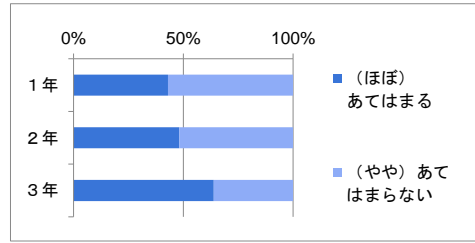

(7) あなたは家で学校や進路の話をよくする

	あてはまる	ほぼあてはまる	ややあてはまらない	あてはまらない	無回答	計
1年	45	71	91	63		270
2年	46	95	95	57		293
3年	59	93	67	19		238
計	150	259	253	139	0	801
割合	18.7%	32.3%	31.6%	17.4%