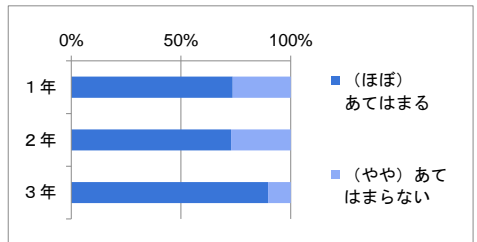

(1) あなたは部活動に参加していますか？（3年生は引退まで）

	加入している	加入していない	無回答	計
1年	231	39		270
2年	196	97		293
3年	136	102		238
計	563	238	0	801
割合	70.3%	29.7%		

(2) あなたは部活動に真剣に取り組んでいる

(1)で「加入している」と答えた人のみが回答

	あてはまる	ほぼあてはまる	ややあてはまらない	あてはまらない	無回答	計
1年	133	63	24	11		231
2年	121	53	20	1	1	196
3年	101	29	5	1		136
計	355	145	49	13	1	563
割合	63.2%	25.8%	8.7%	2.3%		

(3) あなたは部活動に満足している

(1)で「加入している」と答えた人のみが回答

	あてはまる	ほぼあてはまる	ややあてはまらない	あてはまらない	無回答	計
1年	84	86	40	21		231
2年	65	77	40	13	1	196
3年	89	33	9	5		136
計	238	196	89	39	1	563
割合	42.3%	34.9%	15.8%	6.9%		

(4) あなたの普段の1日の勉強時間（授業以外）は