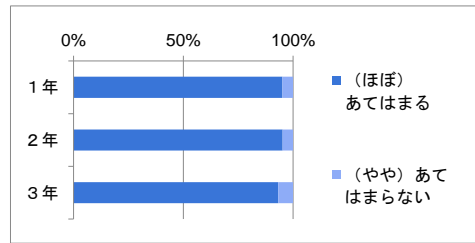

(7) あなたは家で学校や進路の話をよくする

	あてはまる	ほぼあてはまる	ややあてはまらない	あてはまらない	無回答	計
1年	45	71	91	63		270
2年	46	95	95	57		293
3年	59	93	67	19		238
計	150	259	253	139	0	801
割合	18.7%	32.3%	31.6%	17.4%		

(8) あなたは学校からの通知を保護者に見せている

	あてはまる	ほぼあてはまる	ややあてはまらない	あてはまらない	無回答	計
1年	108	84	52	26		270
2年	71	127	67	28		293
3年	82	78	52	26		238
計	261	289	171	80	0	801
割合	32.6%	36.1%	21.3%	10.0%		

(9) あなたは朝学習・朝読書にしっかり取り組んでいる

	あてはまる	ほぼあてはまる	ややあてはまらない	あてはまらない	無回答	計
1年	100	122	27	21		270
2年	94	137	37	25		293
3年	91	87	35	25		238
計	285	346	99	71	0	801
割合	35.6%	43.2%	12.4%	8.9%		

(10) あなたは服装・頭髪・交通ルールを守っている

	あてはまる	ほぼあてはまる	ややあてはまらない	あてはまらない	無回答	計
1年	188	71	8	3		270
2年	194	88	8	3		293
3年	157	69	11	1		238
計	539	228	27	7	0	801
割合	67.3%	28.5%	3.4%	0.9%		

(11) あなたはあいさつや言葉遣いなど、高校生としてふさわしい行動をしている

	あてはまる	ほぼあてはまる	ややあてはまらない	あてはまらない	無回答	計
1年	135	122	10	3		270
2年	142	137	12	2		293
3年	122	100	14	2		238
計	399	359	36	7	0	801
割合	49.8%	44.8%	4.5%	0.9%		