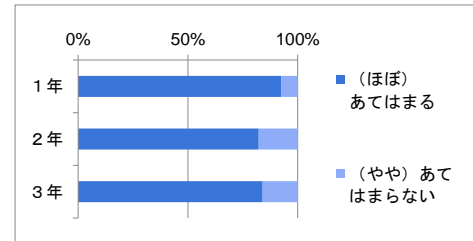

(19) 川口青陵高校の進路指導は充実している

	あてはまる	ほぼあてはまる	ややあてはまらない	あてはまらない	無回答	計
1年	96	154	18	2		270
2年	69	172	44	8		293
3年	102	98	29	9		238
計	267	424	91	19	0	801
割合	33.3%	52.9%	11.4%	2.4%