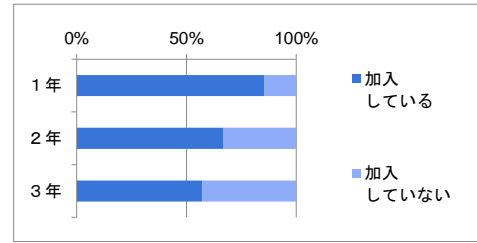

(1) あなたは部活動に参加していますか？（3年生は引退まで）

	加入している	加入していない	無回答	計
1年	231	39		270
2年	196	97		293
3年	136	102		238
計	563	238	0	801
割合	70.3%	29.7%		

(2) あなたは部活動に真剣に取り組んでいる

(1)で「加入している」と答えた人のみが回答

	あてはまる	ほぼあてはまる	ややあてはまらない	あてはまらない	無回答	計
1年	133	63	24	11		231
2年	121	53	20	1	1	196
3年	101	29	5	1		136
計	355	145	49	13	1	563
割合	63.2%	25.8%	8.7%	2.3%		

(3) あなたは部活動に満足している

(1)で「加入している」と答えた人のみが回答

	あてはまる	ほぼあてはまる	ややあてはまらない	あてはまらない	無回答	計
1年	84	86	40	21		231
2年	65	77	40	13	1	196
3年	89	33	9	5		136
計	238	196	89	39	1	563
割合	42.3%	34.9%	15.8%	6.9%		

(4) あなたの普段の1日の勉強時間（授業以外）は