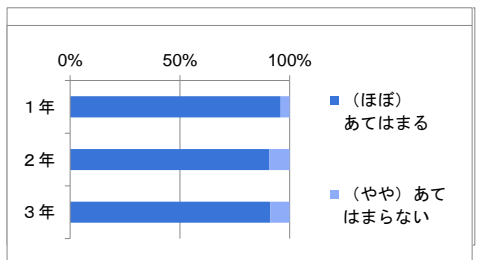

(15) あなたは学校行事（体育祭・文化祭・マラソン大会など）に積極的に参加している

	あてはまる	ほぼ あてはまる	ややあて はまらない	あて はまらない	無回答	計
1年	166	82	17	5		270
2年	168	101	22	2		293
3年	134	68	27	9		238
計	468	251	66	16	0	801
割合	58.4%	31.3%	8.2%	2.0%		

(16) あなたは川口青陵高校に入学して良かったと思う

	あてはまる	ほぼ あてはまる	ややあて はまらない	あて はまらない	無回答	計
1年	98	121	34	17		270
2年	61	154	55	23		293
3年	75	105	37	21		238
計	234	380	126	61	0	801
割合	29.2%	47.4%	15.7%	7.6%		

(17) 川口青陵高校はわかりやすい授業を心がけている

	あてはまる	ほぼ あてはまる	ややあて はまらない	あて はまらない	無回答	計
1年	52	160	49	9		270
2年	38	170	68	17		293
3年	52	131	43	12		238
計	142	461	160	38	0	801
割合	17.7%	57.6%	20.0%	4.7%		

(18) 川口青陵高校は生活指導（服装・頭髪・交通安全指導など）をしっかりと行っている

	あてはまる	ほぼ あてはまる	ややあて はまらない	あて はまらない	無回答	計
1年	184	75	9	2		270
2年	149	117	16	11		293
3年	129	88	14	7		238
計	462	280	39	20	0	801
割合	57.7%	35.0%	4.9%	2.5%		

(19) 川口青陵高校の進路指導は充実している