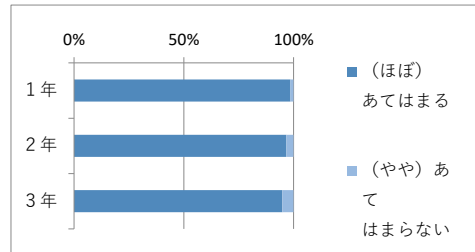

(6) お子様は携帯電話・スマートフォン・ゲームなどを、節度ある使い方をしている

	あてはまる	ほぼあてはまる	ややあてはまらない	あてはまらない	無回答	計
1年	23	85	96	15		219
2年	14	86	97	17		214
3年	25	68	72	11		176
計	62	239	265	43	0	609
割合	10.2%	39.2%	43.5%	7.1%		

(7) お子様は家で学校や進路の話をよくする

	あてはまる	ほぼあてはまる	ややあてはまらない	あてはまらない	無回答	計
1年	52	68	84	15		219
2年	37	98	63	16		214
3年	50	68	41	16	1	176
計	139	234	188	47	1	609
割合	22.9%	38.5%	30.9%	7.7%		

(8) 学校からの通知が家庭に届いている

	あてはまる	ほぼあてはまる	ややあてはまらない	あてはまらない	無回答	計
1年	82	87	37	13		219
2年	65	94	39	16		214
3年	60	74	30	12		176
計	207	255	106	41	0	609
割合	34.0%	41.9%	17.4%	6.7%		

(9) 川口青陵高校はわかりやすい授業を心がけている

	あてはまる	ほぼあてはまる	ややあてはまらない	あてはまらない	無回答	計
1年	51	147	14	2	5	219
2年	21	151	32	7	3	214
3年	28	120	26	1	1	176
計	100	418	72	10	9	609
割合	16.7%	69.7%	12.0%	1.7%		

(10) 川口青陵高校は生活指導（服装・頭髪・交通安全指導など）をしっかりと行っている

	あてはまる	ほぼあてはまる	ややあてはまらない	あてはまらない	無回答	計
1年	128	87	2	1	1	219
2年	105	101	5	2	1	214
3年	86	81	8	1		176
計	319	269	15	4	2	609
割合	52.6%	44.3%	2.5%	0.7%		

(11) 川口青陵高校の進路指導は充実している

	あてはまる	ほぼあてはまる	ややあてはまらない	あてはまらない	無回答	計
1年	42	158	13	3	3	219
2年	39	148	22	2	3	214
3年	37	117	19	1	2	176
計	118	423	54	6	8	609
割合	19.6%	70.4%	9.0%	1.0%		