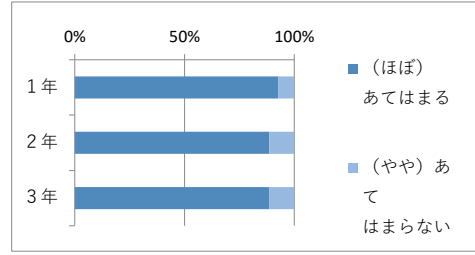

	あてはまる	ほぼあてはまる	ややあてはまらない	あてはまらない	無回答	計
1年	52	68	84	15		219
2年	37	98	63	16		214
3年	50	68	41	16	1	176
計	139	234	188	47	1	609
割合	22.9%	38.5%	30.9%	7.7%		

(8) 学校からの通知が家庭に届いている

	あてはまる	ほぼあてはまる	ややあてはまらない	あてはまらない	無回答	計
1年	82	87	37	13		219
2年	65	94	39	16		214
3年	60	74	30	12		176
計	207	255	106	41	0	609
割合	34.0%	41.9%	17.4%	6.7%		

(9) 川口青陵高校はわかりやすい授業を心がけている

	あてはまる	ほぼあてはまる	ややあてはまらない	あてはまらない	無回答	計
1年	51	147	14	2	5	219
2年	21	151	32	7	3	214
3年	28	120	26	1	1	176
計	100	418	72	10	9	609
割合	16.7%	69.7%	12.0%	1.7%		

(10) 川口青陵高校は生活指導（服装・頭髪・交通安全指導など）をしっかりと行っている

	あてはまる	ほぼあてはまる	ややあてはまらない	あてはまらない	無回答	計
1年	128	87	2	1	1	219
2年	105	101	5	2	1	214
3年	86	81	8	1		176
計	319	269	15	4	2	609
割合	52.6%	44.3%	2.5%	0.7%		

(11) 川口青陵高校の進路指導は充実している

	あてはまる	ほぼあてはまる	ややあてはまらない	あてはまらない	無回答	計
1年	42	158	13	3	3	219
2年	39	148	22	2	3	214
3年	37	117	19	1	2	176
計	118	423	54	6	8	609
割合	19.6%	70.4%	9.0%	1.0%		