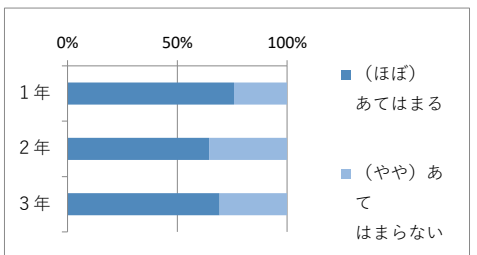

(1) お子様は部活動に参加していますか？（3年生は引退まで）

	加入している	加入していない	無回答	計
1年	213	6		219
2年	158	55	1	214
3年	102	74		176
計	473	135	1	609
割合	77.8%	22.2%		

(2) お子様の1日の勉強時間（授業以外）をお答えください

	2時間以上	1～2時間	1時間未満	まったくやらない	無回答	計
1年	2	46	104	65	2	219
2年	3	30	106	75		214
3年	6	25	77	66	2	176
計	11	101	287	206	4	609
割合	1.8%	16.7%	47.4%	34.0%		

(3) お子様は服装・頭髪・交通ルールを守っている

	あてはまる	ほぼあてはまる	ややあてはまらない	あてはまらない	無回答	計
1年	137	77	5			219
2年	132	78	3	1		214
3年	99	66	11			176
計	368	221	19	1	0	609
割合	60.4%	36.3%	3.1%	0.2%		

(4) お子様はあいさつや言葉遣いなど、高校生としてふさわしい行動をしている

	あてはまる	ほぼあてはまる	ややあてはまらない	あてはまらない	無回答	計
1年	70	127	20	2		219
2年	62	133	16	3		214
3年	61	99	15	1		176
計	193	359	51	6	0	609
割合	31.7%	58.9%	8.4%	1.0%		

(5) お子様は規則正しい生活習慣（睡眠・食事など）を身に付けている

	あてはまる	ほぼあてはまる	ややあてはまらない	あてはまらない	無回答	計
1年	46	120	50	3		219
2年	36	102	62	14		214
3年	39	83	50	4		176
計	121	305	162	21	0	609
割合	19.9%	50.1%	26.6%	3.4%		