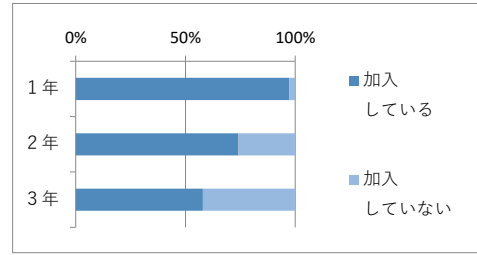

(1) お子様は部活動に参加していますか？（3年生は引退まで）

	加入している	加入していない	無回答	計
1年	213	6		219
2年	158	55	1	214
3年	102	74		176
計	473	135	1	609
割合	77.8%	22.2%		

(2) お子様の1日の勉強時間（授業以外）をお答えください

	2時間以上	1～2時間	1時間未満	まったくやらない	無回答	計
1年	2	46	104	65	2	219
2年	3	30	106	75		214
3年	6	25	77	66	2	176
計	11	101	287	206	4	609
割合	1.8%	16.7%	47.4%	34.0%		

(3) お子様は服装・頭髪・交通ルールを守っている

	あてはまる	ほぼあてはまる	ややあてはまらない	あてはまらない	無回答	計
1年	137	77	5			219
2年	132	78	3	1		214
3年	99	66	11			176
計	368	221	19	1	0	609
割合	60.4%	36.3%	3.1%	0.2%		

(4) お子様はあいさつや言葉遣いなど、高校生としてふさわしい行動をしている

	あてはまる	ほぼあてはまる	ややあてはまらない	あてはまらない	無回答	計
1年	70	127	20	2		219
2年	62	133	16	3		214
3年	61	99	15	1		176
計	193	359	51	6	0	609
割合	31.7%	58.9%	8.4%	1.0%		

(5) お子様は規則正しい生活習慣（睡眠・食事など）を身に付けている

	あてはまる	ほぼあてはまる	ややあてはまらない	あてはまらない	無回答	計
1年	46	120	50	3		219
2年	36	102	62	14		214
3年	39	83	50	4		176
計	121	305	162	21	0	609
割合	19.9%	50.1%	26.6%	3.4%		