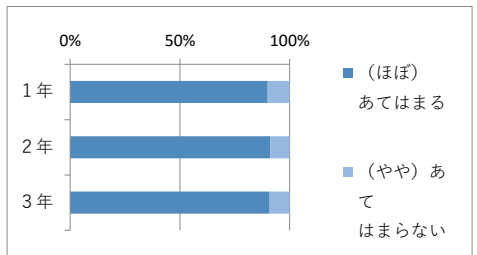

(1) お子様は部活動に参加していますか？（3年生は引退まで）

	加入している	加入していない	無回答	計
1年	213	6		219
2年	158	55	1	214
3年	102	74		176
計	473	135	1	609
割合	77.8%	22.2%		

(2) お子様の1日の勉強時間（授業以外）をお答えください

	2時間以上	1～2時間	1時間未満	まったくやらない	無回答	計
1年	2	46	104	65	2	219
2年	3	30	106	75		214
3年	6	25	77	66	2	176
計	11	101	287	206	4	609
割合	1.8%	16.7%	47.4%	34.0%		

(3) お子様は服装・頭髪・交通ルールを守っている

	あてはまる	ほぼあてはまる	ややあてはまらない	あてはまらない	無回答	計
1年	137	77	5			219
2年	132	78	3	1		214
3年	99	66	11			176
計	368	221	19	1	0	609
割合	60.4%	36.3%	3.1%	0.2%		

(4) お子様はあいさつや言葉遣いなど、高校生としてふさわしい行動をしている

	あてはまる	ほぼあてはまる	ややあてはまらない	あてはまらない	無回答	計
1年	70	127	20	2		219
2年	62	133	16	3		214
3年	61	99	15	1		176
計	193	359	51	6	0	609
割合	31.7%	58.9%	8.4%	1.0%		

(5) お子様は規則正しい生活習慣（睡眠・食事など）を身に付けている

	あてはまる	ほぼあてはまる	ややあてはまらない	あてはまらない	無回答	計
1年	46	120	50	3		219
2年	36	102	62	14		214
3年	39	83	50	4		176
計	121	305	162	21	0	609
割合	19.9%	50.1%	26.6%	3.4%		