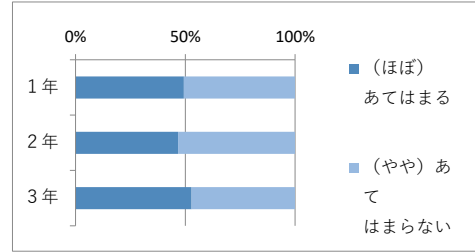

(3) お子様は服装・頭髪・交通ルールを守っている

	あてはまる	ほぼあてはまる	ややあてはまらない	あてはまらない	無回答	計
1年	137	77	5			219
2年	132	78	3	1		214
3年	99	66	11			176
計	368	221	19	1	0	609
割合	60.4%	36.3%	3.1%	0.2%		

(4) お子様はあいさつや言葉遣いなど、高校生としてふさわしい行動をしている

	あてはまる	ほぼあてはまる	ややあてはまらない	あてはまらない	無回答	計
1年	70	127	20	2		219
2年	62	133	16	3		214
3年	61	99	15	1		176
計	193	359	51	6	0	609
割合	31.7%	58.9%	8.4%	1.0%		

(5) お子様は規則正しい生活習慣（睡眠・食事など）を身に付けている

	あてはまる	ほぼあてはまる	ややあてはまらない	あてはまらない	無回答	計
1年	46	120	50	3		219
2年	36	102	62	14		214
3年	39	83	50	4		176
計	121	305	162	21	0	609
割合	19.9%	50.1%	26.6%	3.4%		

(6) お子様は携帯電話・スマートフォン・ゲームなどを、節度ある使い方をしている

	あてはまる	ほぼあてはまる	ややあてはまらない	あてはまらない	無回答	計
1年	23	85	96	15		219
2年	14	86	97	17		214
3年	25	68	72	11		176
計	62	239	265	43	0	609
割合	10.2%	39.2%	43.5%	7.1%		

(7) お子様は家で学校や進路の話をよくする