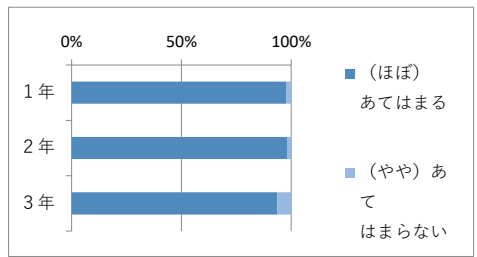

(1) お子様は部活動に参加していますか？（3年生は引退まで）

	加入している	加入していない	無回答	計
1年	213	6		219
2年	158	55	1	214
3年	102	74		176
計	473	135	1	609
割合	77.8%	22.2%		

(2) お子様の1日の勉強時間（授業以外）をお答えください

	2時間以上	1～2時間	1時間未満	まったくやらない	無回答	計
1年	2	46	104	65	2	219
2年	3	30	106	75		214
3年	6	25	77	66	2	176
計	11	101	287	206	4	609
割合	1.8%	16.7%	47.4%	34.0%		

(3) お子様は服装・頭髪・交通ルールを守っている

	あてはまる	ほぼあてはまる	ややあてはまらない	あてはまらない	無回答	計
1年	137	77	5			219
2年	132	78	3	1		214
3年	99	66	11			176
計	368	221	19	1	0	609
割合	60.4%	36.3%	3.1%	0.2%		

(4) お子様はあいさつや言葉遣いなど、高校生としてふさわしい行動をしている

	あてはまる	ほぼあてはまる	ややあてはまらない	あてはまらない	無回答	計
1年	70	127	20	2		219
2年	62	133	16	3		214
3年	61	99	15	1		176
計	193	359	51	6	0	609
割合	31.7%	58.9%	8.4%	1.0%		

(5) お子様は規則正しい生活習慣（睡眠・食事など）を身に付けている

	あてはまる	ほぼあてはまる	ややあてはまらない	あてはまらない	無回答	計
1年	46	120	50	3		219
2年	36	102	62	14		214
3年	39	83	50	4		176
計	121	305	162	21	0	609
割合	19.9%	50.1%	26.6%	3.4%		