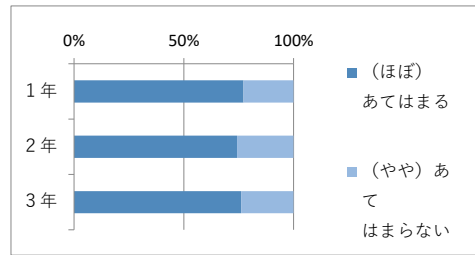

	あてはまる	ほぼあてはまる	ややあてはまらない	あてはまらない	無回答	計
1年	70	127	20	2		219
2年	62	133	16	3		214
3年	61	99	15	1		176
計	193	359	51	6	0	609
割合	31.7%	58.9%	8.4%	1.0%		

(5) お子様は規則正しい生活習慣（睡眠・食事など）を身に付けている

	あてはまる	ほぼあてはまる	ややあてはまらない	あてはまらない	無回答	計
1年	46	120	50	3		219
2年	36	102	62	14		214
3年	39	83	50	4		176
計	121	305	162	21	0	609
割合	19.9%	50.1%	26.6%	3.4%		

(6) お子様は携帯電話・スマートフォン・ゲームなどを、節度ある使い方をしている

	あてはまる	ほぼあてはまる	ややあてはまらない	あてはまらない	無回答	計
1年	23	85	96	15		219
2年	14	86	97	17		214
3年	25	68	72	11		176
計	62	239	265	43	0	609
割合	10.2%	39.2%	43.5%	7.1%		

(7) お子様は家で学校や進路の話をよくする

	あてはまる	ほぼあてはまる	ややあてはまらない	あてはまらない	無回答	計
1年	52	68	84	15		219
2年	37	98	63	16		214
3年	50	68	41	16	1	176
計	139	234	188	47	1	609
割合	22.9%	38.5%	30.9%	7.7%		

(8) 学校からの通知が家庭に届いている

	あてはまる	ほぼあてはまる	ややあてはまらない	あてはまらない	無回答	計
1年	82	87	37	13		219
2年	65	94	39	16		214
3年	60	74	30	12		176
計	207	255	106	41	0	609
割合	34.0%	41.9%	17.4%	6.7%		

(9) 川口青陵高校はわかりやすい授業を心がけている

	あてはまる	ほぼあてはまる	ややあてはまらない	あてはまらない	無回答	計
1年	51	147	14	2	5	219
2年	21	151	32	7	3	214
3年	28	120	26	1	1	176
計	100	418	72	10	9	609
割合	16.7%	69.7%	12.0%	1.7%		

(10) 川口青陵高校は生活指導（服装・頭髪・交通安全指導など）をしっかりと行っている