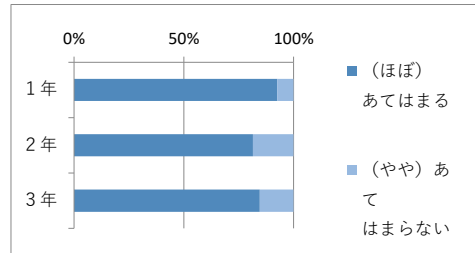

(6) お子様は携帯電話・スマートフォン・ゲームなどを、節度ある使い方をしている

	あてはまる	ほぼあてはまる	ややあてはまらない	あてはまらない	無回答	計
1年	23	85	96	15		219
2年	14	86	97	17		214
3年	25	68	72	11		176
計	62	239	265	43	0	609
割合	10.2%	39.2%	43.5%	7.1%		

(7) お子様は家で学校や進路の話をよくする

	あてはまる	ほぼあてはまる	ややあてはまらない	あてはまらない	無回答	計
1年	52	68	84	15		219
2年	37	98	63	16		214
3年	50	68	41	16	1	176
計	139	234	188	47	1	609
割合	22.9%	38.5%	30.9%	7.7%		

(8) 学校からの通知が家庭に届いている

	あてはまる	ほぼあてはまる	ややあてはまらない	あてはまらない	無回答	計
1年	82	87	37	13		219
2年	65	94	39	16		214
3年	60	74	30	12		176
計	207	255	106	41	0	609
割合	34.0%	41.9%	17.4%	6.7%		

(9) 川口青陵高校はわかりやすい授業を心がけている

	あてはまる	ほぼあてはまる	ややあてはまらない	あてはまらない	無回答	計
1年	51	147	14	2	5	219
2年	21	151	32	7	3	214
3年	28	120	26	1	1	176
計	100	418	72	10	9	609
割合	16.7%	69.7%	12.0%	1.7%		

(10) 川口青陵高校は生活指導（服装・頭髪・交通安全指導など）をしっかりと行っている

	あてはまる	ほぼあてはまる	ややあてはまらない	あてはまらない	無回答	計
1年	128	87	2	1	1	219
2年	105	101	5	2	1	214
3年	86	81	8	1		176
計	319	269	15	4	2	609
割合	52.6%	44.3%	2.5%	0.7%		

(11) 川口青陵高校の進路指導は充実している

	あてはまる	ほぼあてはまる	ややあてはまらない	あてはまらない	無回答	計
1年	42	158	13	3	3	219
2年	39	148	22	2	3	214
3年	37	117	19	1	2	176
計	118	423	54	6	8	609
割合	19.6%	70.4%	9.0%	1.0%		