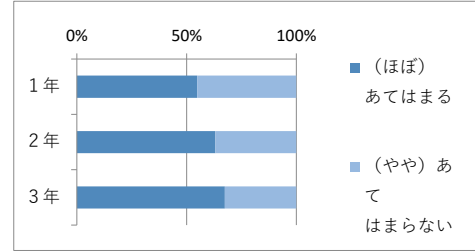

(7) お子様は家で学校や進路の話をよくする

	あてはまる	ほぼあてはまる	ややあてはまらない	あてはまらない	無回答	計
1年	52	68	84	15		219
2年	37	98	63	16		214
3年	50	68	41	16	1	176
計	139	234	188	47	1	609
割合	22.9%	38.5%	30.9%	7.7%