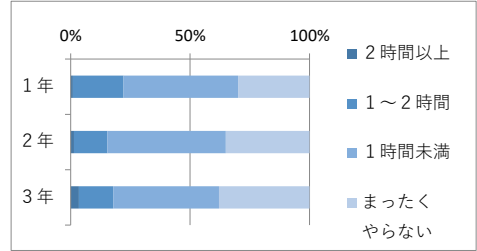

(1) お子様は部活動に参加していますか？（3年生は引退まで）

	加入している	加入していない	無回答	計
1年	213	6		219
2年	158	55	1	214
3年	102	74		176
計	473	135	1	609
割合	77.8%	22.2%		

(2) お子様の1日の勉強時間（授業以外）をお答えください

	2時間以上	1～2時間	1時間未満	まったくやらない	無回答	計
1年	2	46	104	65	2	219
2年	3	30	106	75		214
3年	6	25	77	66	2	176
計	11	101	287	206	4	609
割合	1.8%	16.7%	47.4%	34.0%		

(3) お子様は服装・頭髪・交通ルールを守っている

	あてはまる	ほぼあてはまる	ややあてはまらない	あてはまらない	無回答	計
1年	137	77	5			219
2年	132	78	3	1		214
3年	99	66	11			176
計	368	221	19	1	0	609
割合	60.4%	36.3%	3.1%	0.2%		

(4) お子様はあいさつや言葉遣いなど、高校生としてふさわしい行動をしている

	あてはまる	ほぼあてはまる	ややあてはまらない	あてはまらない	無回答	計
1年	70	127	20	2		219
2年	62	133	16	3		214
3年	61	99	15	1		176
計	193	359	51	6	0	609
割合	31.7%	58.9%	8.4%	1.0%		

(5) お子様は規則正しい生活習慣（睡眠・食事など）を身に付けている

	あてはまる	ほぼあてはまる	ややあてはまらない	あてはまらない	無回答	計
1年	46	120	50	3		219
2年	36	102	62	14		214
3年	39	83	50	4		176
計	121	305	162	21	0	609
割合	19.9%	50.1%	26.6%	3.4%		