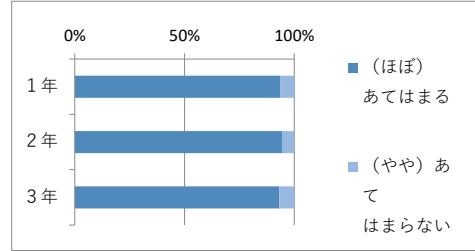

(9) 川口青陵高校はわかりやすい授業を心がけている

	あてはまる	ほぼあてはまる	ややあてはまらない	あてはまらない	無回答	計
1年	51	147	14	2	5	219
2年	21	151	32	7	3	214
3年	28	120	26	1	1	176
計	100	418	72	10	9	609
割合	16.7%	69.7%	12.0%	1.7%		

(10) 川口青陵高校は生活指導（服装・頭髪・交通安全指導など）をしっかりと行っている

	あてはまる	ほぼあてはまる	ややあてはまらない	あてはまらない	無回答	計
1年	128	87	2	1	1	219
2年	105	101	5	2	1	214
3年	86	81	8	1		176
計	319	269	15	4	2	609
割合	52.6%	44.3%	2.5%	0.7%		

(11) 川口青陵高校の進路指導は充実している

	あてはまる	ほぼあてはまる	ややあてはまらない	あてはまらない	無回答	計
1年	42	158	13	3	3	219
2年	39	148	22	2	3	214
3年	37	117	19	1	2	176
計	118	423	54	6	8	609
割合	19.6%	70.4%	9.0%	1.0%		

(12) 川口青陵高校の学校行事は充実している

	あてはまる	ほぼあてはまる	ややあてはまらない	あてはまらない	無回答	計
1年	63	140	13	1	2	219
2年	71	130	12		1	214
3年	53	111	11	1		176
計	187	381	36	2	3	609
割合	30.9%	62.9%	5.9%	0.3%		

(13) 川口青陵高校に通わせて良かったと思う

	あてはまる	ほぼあてはまる	ややあてはまらない	あてはまらない	無回答	計
1年	101	107	7	2	2	219
2年	89	111	12	1	1	214
3年	81	81	12	1	1	176
計	271	299	31	4	4	609
割合	44.8%	49.4%	5.1%	0.7%		